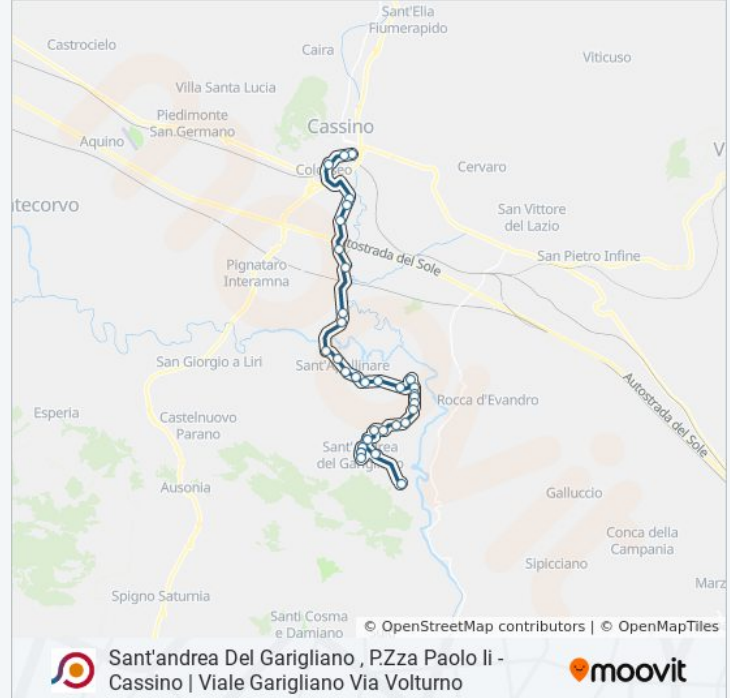

## Sant'andrea Del Garigliano , P.Zza Paolo Ii - Cassino | Viale Garigliano Via Volturno

[Scarica L'App](#)

La linea bus COTRAL Sant'andrea Del Garigliano , P.Zza Paolo Ii - Cassino | Viale Garigliano Via Volturno ha una destinazione. Durante la settimana è operativa:

### Informazioni sulla linea bus COTRAL

**Direzione:** Sant'Andrea Del Garigliano , P.za Paolo II→Cassino | Viale Garigliano Via Volturno

**Fermate:** 36

**Durata del tragitto:** 40 min

**La linea in sintesi:**

Cassino | Sant'Angelo

Cassino | Via Sant'Apollinare (Liceo)

Cassino | Ponte Marozzo

Cassino | Via Di Biasio Via Ausonia

Cassino Staz. FS (Garigliano)

Cassino | Viale Garigliano Via Volturmo

Orari, mappe e fermate della linea bus COTRAL disponibili in un PDF su [moovitapp.com](https://moovitapp.com). Usa [App Moovit](https://moovitapp.com) per ottenere tempi di attesa reali, orari di tutte le altre linee o indicazioni passo-passo per muoverti con i mezzi pubblici a Roma e Lazio.