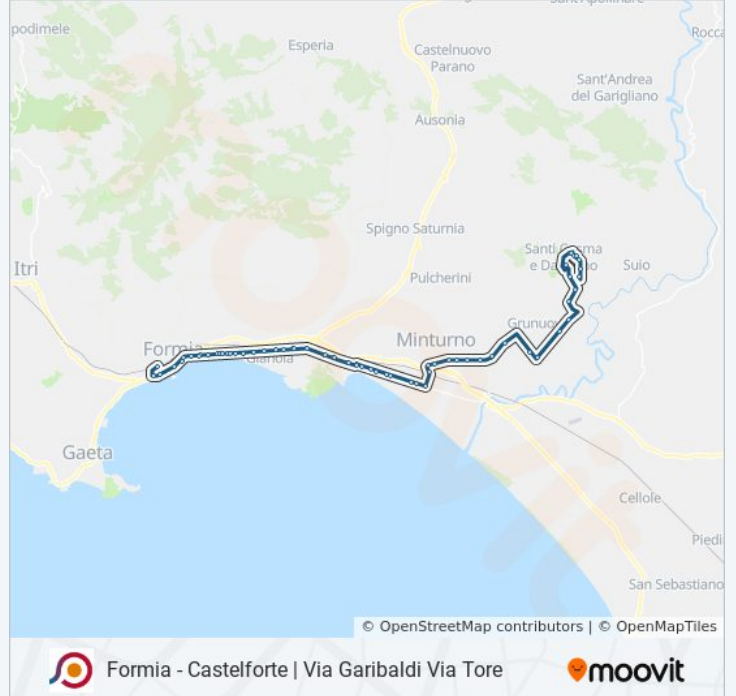

Formia - Castelforte | Via Garibaldi Via Tore

[Scarica L'App](#)

La linea bus COTRAL Formia - Castelforte | Via Garibaldi Via Tore ha una destinazione. Durante la settimana è operativa:

(1) Formia (Castellone)→Castelforte | Via Garibaldi Via Tore: 14:30

Usa Moovit per trovare le fermate della linea bus COTRAL più vicine a te e scoprire quando passerà il prossimo mezzo della linea bus COTRAL

**Direzione: Formia (Castellone)→Castelforte |
Via Garibaldi Via Tore**

S. Cosma-Damiano | Via Porto Galeo Via San
Luca

S. Cosma-Damiano | Via Baracca Via Filari

S. Cosma-Damiano | San Lorenzo

S. Cosma-Damiano | Via Randaccio

Cosma -Damiano | Staz. Carabinieri

S. Cosma-Damiano | Via Risorgimento Via
Annunziata

Castelforte | Via Risorgimento Via Toselli

Castelforte | Via Risorgimento Via Annunziata

Castelforte | Via Fusco

Castelforte | Via Garibaldi Via Tore

Castelforte | Via Garibaldi Via Tore

Orari, mappe e fermate della linea bus COTRAL disponibili in un PDF su moovitapp.com. Usa [App Moovit](#) per ottenere tempi di attesa reali, orari di tutte le altre linee o indicazioni passo-passo per muoverti con i mezzi pubblici a Roma e Lazio.