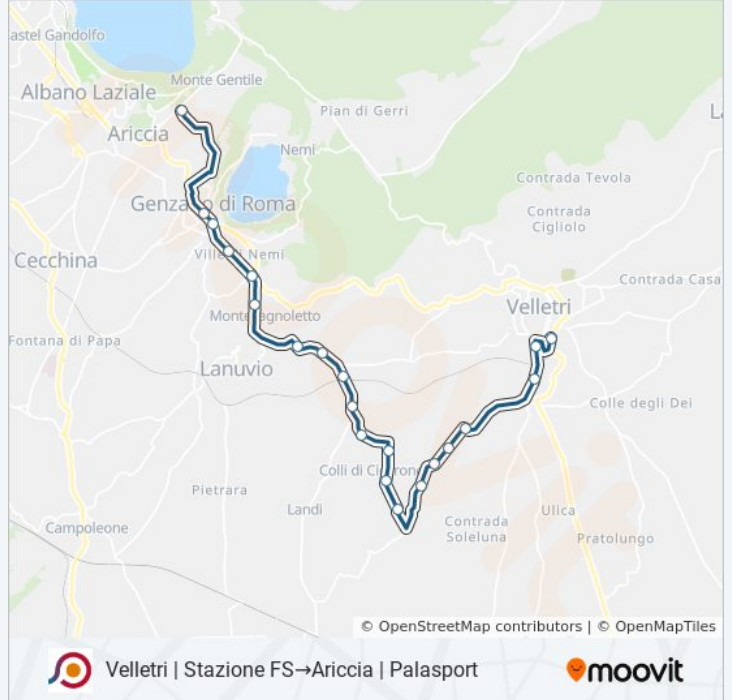

Velletri | Stazione FS→Ariccia | Palasport

[Scarica L'App](#)

La linea bus COTRAL Velletri | Stazione FS→Ariccia | Palasport ha una destinazione. Durante la settimana è operativa:

(1) Velletri | Stazione FS→Ariccia | Palasport: 13:35

Usa Moovit per trovare le fermate della linea bus COTRAL più vicine a te e scoprire quando passerà il prossimo mezzo della linea bus COTRAL

Direzione: Velletri | Stazione FS→Ariccia | Palasport

20 fermate

Genzano | Piazza Frasconi

Orari della linea bus COTRAL

Orari di partenza verso Velletri | Stazione FS→Ariccia | Palasport:

lunedì	13:35
martedì	13:35
mercoledì	13:35
giovedì	Non in Servizio
venerdì	Non in Servizio
sabato	Non in Servizio
domenica	Non in Servizio

Informazioni sulla linea bus COTRAL

Direzione: Velletri | Stazione FS→Ariccia | Palasport

Fermate: 20

Durata del tragitto: 30 min

La linea in sintesi:

Orari, mappe e fermate della linea bus COTRAL disponibili in un PDF su moovitapp.com. Usa [App Moovit](#) per ottenere tempi di attesa reali, orari di tutte le altre linee o indicazioni passo-passo per muoverti con i mezzi pubblici a Roma e Lazio.