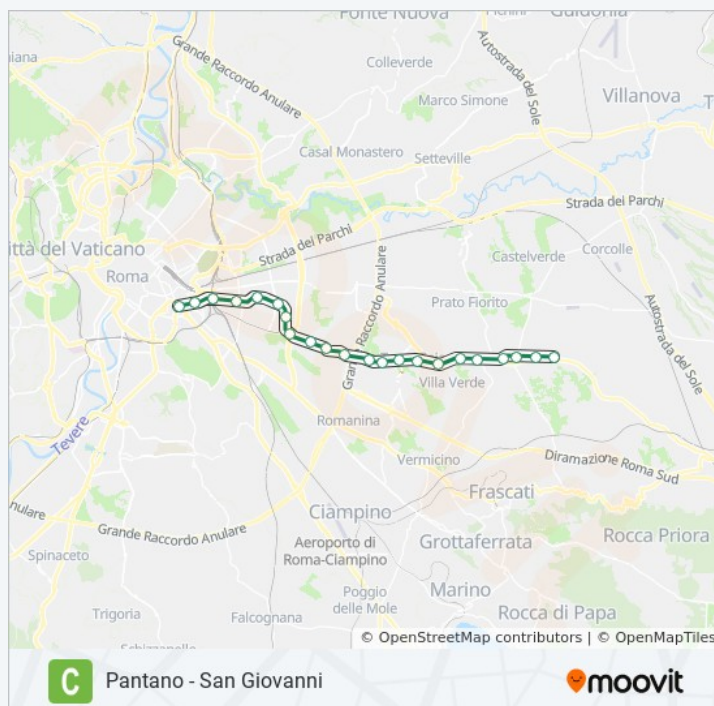

Usa Moovit per trovare le fermate della linea metro C più vicine a te e scoprire quando passerà il prossimo mezzo della linea metro C

Direzione: Monte Compatri-Pantano

22 fermate

[VISUALIZZA GLI ORARI DELLA LINEA](#)

Malatesta

Piazza Roberto Malatesta, Roma

Pigneto

Via del Pigneto, Roma

Lodi

Orari della linea metro C

Orari di partenza verso San Giovanni:

lunedì	00:03 - 23:30
martedì	05:30 - 23:30
mercoledì	05:30 - 23:30
giovedì	05:30 - 23:30
venerdì	05:30 - 23:57
sabato	00:06 - 23:57
domenica	00:06 - 22:54

Informazioni sulla linea metro C

Direzione: San Giovanni

Fermate: 22

Durata del tragitto: 33 min

La linea in sintesi:

97 Via La Spezia, Roma

San Giovanni

Piazzale Appio, Roma

Orari, mappe e fermate della linea metro C disponibili in un PDF su moovitapp.com. Usa [App Moovit](#) per ottenere tempi di attesa reali, orari di tutte le altre linee o indicazioni passo-passo per muoverti con i mezzi pubblici a Roma e Lazio.