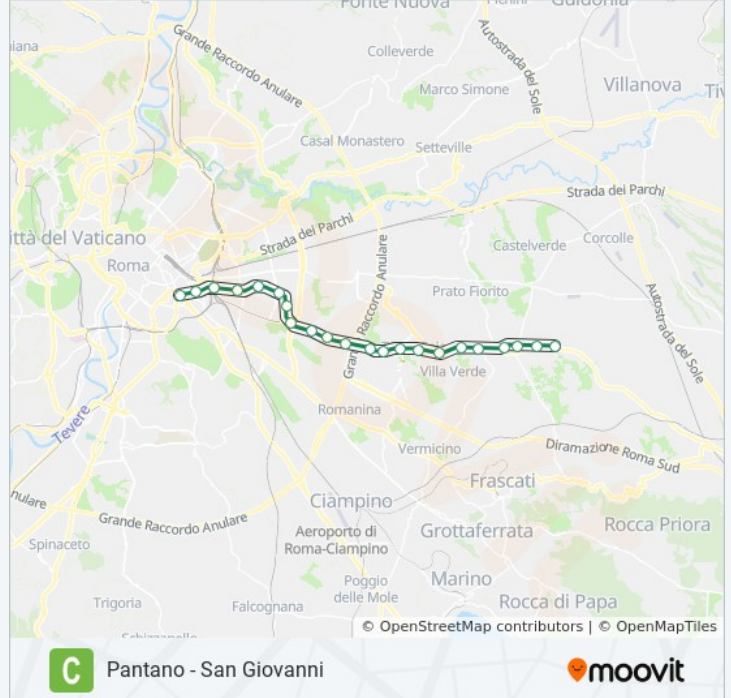

Usa Moovit per trovare le fermate della linea metro C più vicine a te e scoprire quando passerà il prossimo mezzo della linea metro C

Direzione: Monte Compatri-Pantano

22 fermate

[VISUALIZZA GLI ORARI DELLA LINEA](#)

Informazioni sulla linea metro C

Direzione: Monte Compatri-Pantano

Fermate: 22

Durata del tragitto: 32 min

La linea in sintesi:

Largo Ettore Paratore, Roma

Torre Gaia

Piazza di Torre Gaia, Roma

Grotte Celoni

Due Leoni-Fontana Candida

Via della Stazione Due Leoni, Roma

Borghesiana

Bolognetta

Finocchio

Via Longi, Roma

Graniti

Monte Compatri-Pantano

Direzione: San Giovanni

22 fermate

[VISUALIZZA GLI ORARI DELLA LINEA](#)

Monte Compatri-Pantano

Graniti

Finocchio

Via Longi, Roma