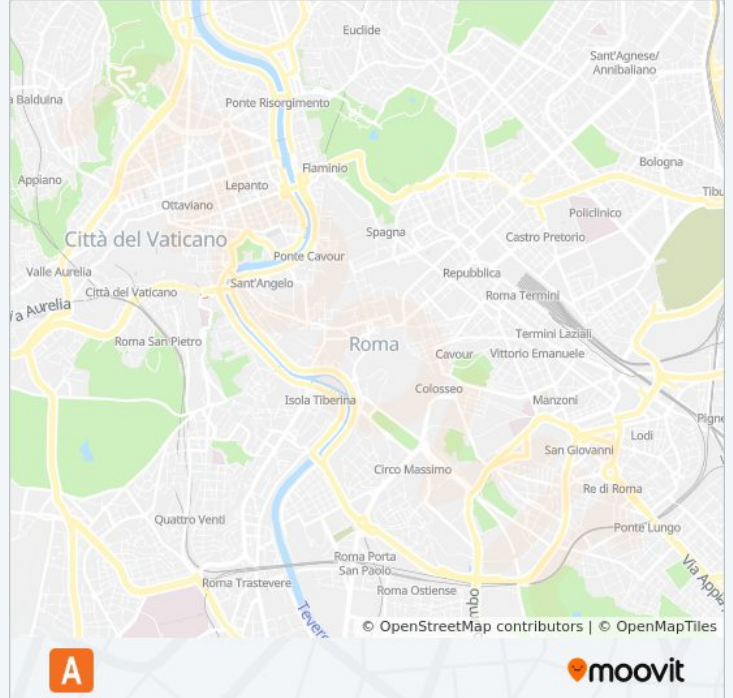

Direzione: Anagnina

27 fermate

[VISUALIZZA GLI ORARI DELLA LINEA](#)

Battistini
Cornelia
Baldo Degli Ubaldi
Valle Aurelia
Cipro
Ottaviano
Lepanto
Flaminio
Spagna
Barberini
Repubblica
Termini
Vittorio Emanuele
Manzoni
San Giovanni
Re Di Roma
Ponte Lungo
Furio Camillo
Colli Albani
Arco Di Travertino

Informazioni sulla linea metro A

Direzione: Anagnina

Fermate: 27

Durata del tragitto: 38 min

La linea in sintesi:

Porta Furba Quadraro

Numidio Quadrato

Lucio Sestio

Giulio Agricola

Subaugusta

Cinecittà

Anagnina

Direzione: Battistini

27 fermate

[VISUALIZZA GLI ORARI DELLA LINEA](#)

Anagnina

Informazioni sulla linea metro A

Direzione: Battistini

Fermate: 27

Durata del tragitto: 38 min

La linea in sintesi:

Spagna

Flaminio

Lepanto