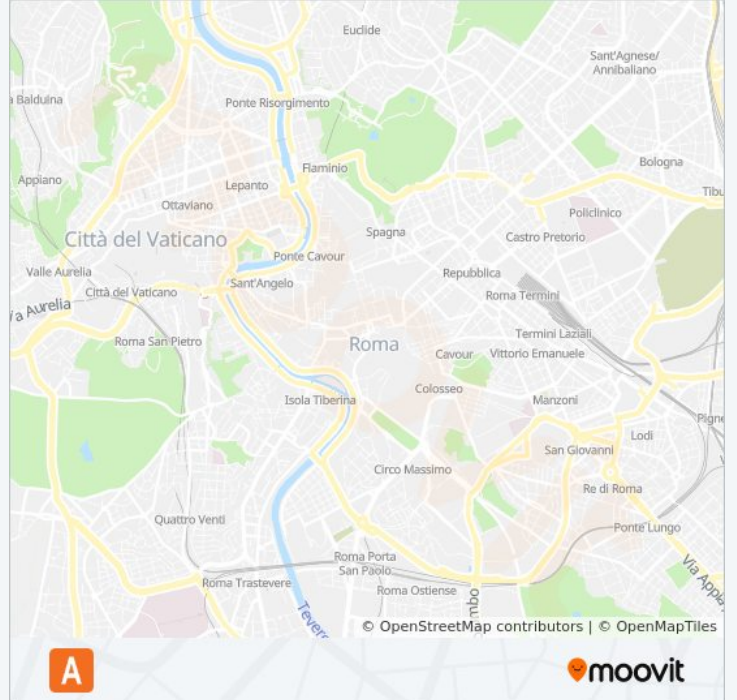

Battistini - Anagnina

Scarica L'App

La linea metro A (Battistini - Anagnina) ha 2 percorsi. Durante la settimana è operativa:

(1) Anagnina: 05:30 - 23:30(2) Battistini: 05:30 - 23:30

Usa Moovit per trovare le fermate della linea metro A più vicine a te e scoprire quando passerà il prossimo mezzo della linea metro A

Direzione: Anagnina

27 fermate

[VISUALIZZA GLI ORARI DELLA LINEA](#)

Battistini
Cornelia
Baldo Degli Ubaldi
Valle Aurelia
Cipro
Ottaviano
Lepanto
Flaminio
Spagna
Barberini
Repubblica
Termini
Vittorio Emanuele
Manzoni
San Giovanni
Re Di Roma
Ponte Lungo
Furio Camillo
Colli Albani
Arco Di Travertino

Informazioni sulla linea metro A

Direzione: Battistini

Fermate: 27

Durata del tragitto: 38 min

La linea in sintesi:

Spagna

Flaminio

Lepanto

Ottaviano

Cipro

Valle Aurelia

Baldo Degli Ubaldi

Cornelia

Battistini

Orari, mappe e fermate della linea metro A disponibili in un PDF su moovitapp.com. Usa [App Moovit](#) per ottenere tempi di attesa reali, orari di tutte le altre linee o indicazioni passo-passo per muoverti con i mezzi pubblici a Roma e Lazio.