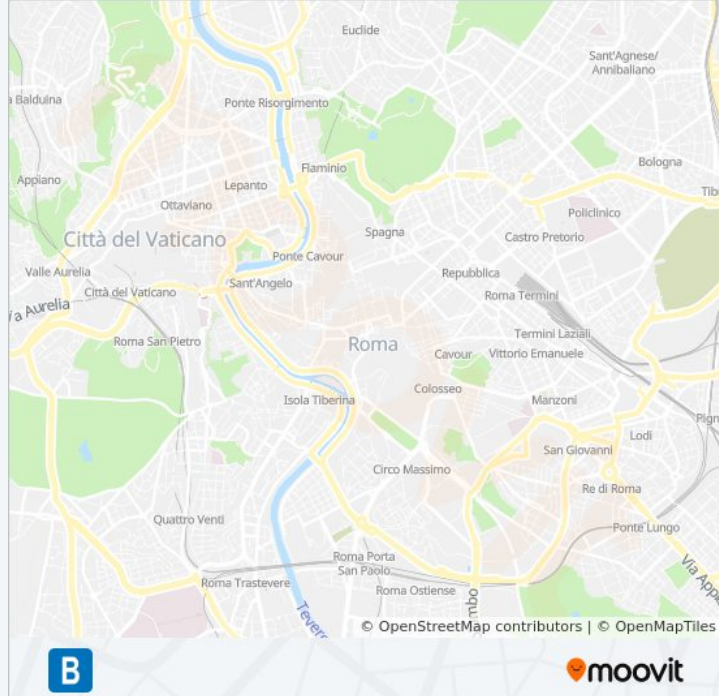

22 fermate

[VISUALIZZA GLI ORARI DELLA LINEA](#)

Rebibbia

Ponte Mammolo

Santa Maria Del Soccorso

Pietralata

Monti Tiburtini

Quintiliani

Piramide

Garbatella

Basilica San Paolo

Marconi

Orari della linea metro B

Orari di partenza verso Laurentina:

lunedì	05:30 - 23:30
martedì	05:30 - 23:30
mercoledì	05:30 - 23:30
giovedì	05:30 - 23:30
venerdì	05:30 - 23:58
sabato	00:05 - 23:58
domenica	00:05 - 22:58

Informazioni sulla linea metro B

Direzione: Laurentina

Fermate: 22

Durata del tragitto: 36 min

La linea in sintesi:

Eur Magliana

Eur Palasport

Eur Fermi

Laurentina

Orari, mappe e fermate della linea metro B disponibili in un PDF su moovitapp.com. Usa [App Moovit](#) per ottenere tempi di attesa reali, orari di tutte le altre linee o indicazioni passo-passo per muoverti con i mezzi pubblici a Roma e Lazio.