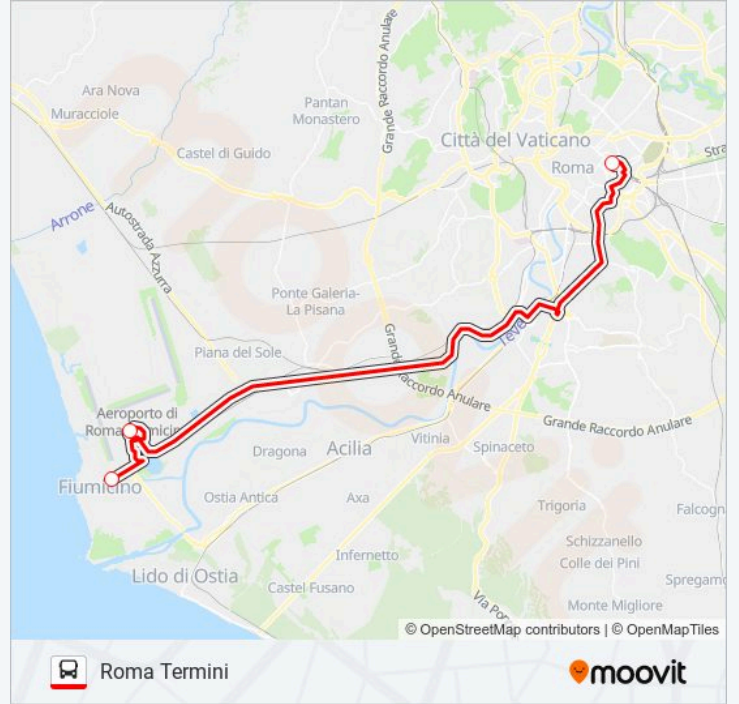

Direzione: Fiumicino

3 fermate

[VISUALIZZA GLI ORARI DELLA LINEA](#)

Roma Termini (3)

Fiumicino Terminal (Corsia 14)

Fiumicino | Via Foce Micina Viale Coccia Di Morto

Orari della linea ROMEAIRPORTBUS

Orari di partenza verso Fiumicino:

Direzione: Roma Termini

3 fermate

[VISUALIZZA GLI ORARI DELLA LINEA](#)

Fiumicino | Via Foce Micina Viale Coccia Di Morto

Fiumicino Terminal 3 (Romeairportbus)

Roma Termini (3)

Orari della linea ROMEAIRPORTBUS

Orari di partenza verso Roma Termini:

lunedì	08:00 - 18:40
martedì	08:00 - 18:40
mercoledì	08:00 - 18:40
giovedì	08:00 - 18:40
venerdì	08:00 - 18:40
sabato	08:00 - 18:40
domenica	08:00 - 18:40

Informazioni sulla linea ROMEAIRPORTBUS

Direzione: Roma Termini

Fermate: 3

Durata del tragitto: 60 min

La linea in sintesi:

Orari, mappe e fermate della linea ROMEAIRPORTBUS disponibili in un PDF su moovitapp.com. Usa App Moovit per ottenere tempi di attesa reali, orari di tutte le altre linee o indicazioni passo-passo per muoverti con i mezzi pubblici a Roma e Lazio.