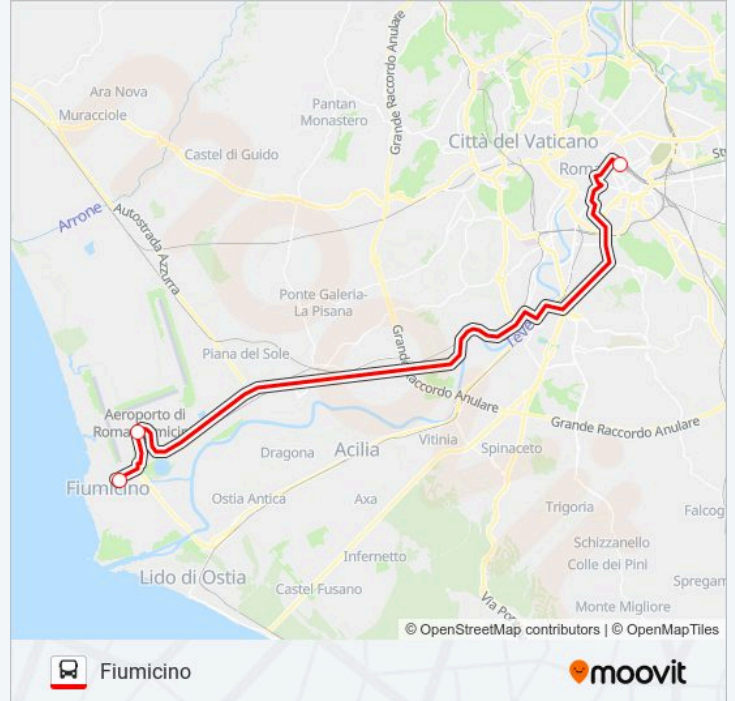

Fiumicino

Scarica L'App

La linea ROMEAIRPORTBUS (Fiumicino) ha 2 percorsi. Durante la settimana è operativa:

(1) Fiumicino: 06:15 - 20:00(2) Roma Termini: 08:00 - 18:40

Usa Moovit per trovare le fermate della linea ROMEAIRPORTBUS più vicine a te e scoprire quando passerà il prossimo mezzo della linea ROMEAIRPORTBUS

Direzione: Fiumicino

3 fermate

[VISUALIZZA GLI ORARI DELLA LINEA](#)

Roma Termini (3)

Fiumicino Terminal (Corsia 14)

Fiumicino | Via Foce Micina Viale Coccia Di Morto

Orari della linea ROMEAIRPORTBUS

Orari di partenza verso Fiumicino:

lunedì	06:15 - 20:00
martedì	06:15 - 20:00
mercoledì	06:15 - 20:00
giovedì	06:15 - 20:00
venerdì	06:15 - 20:00
sabato	06:15 - 20:00
domenica	06:15 - 20:00

Informazioni sulla linea ROMEAIRPORTBUS**Direzione:** Fiumicino**Fermate:** 3**Durata del tragitto:** 22 min**La linea in sintesi:**

Direzione: Roma Termini

3 fermate

[VISUALIZZA GLI ORARI DELLA LINEA](#)

Fiumicino | Via Foce Micina Viale Coccia Di Morto

Fiumicino Terminal 3 (Romeairportbus)

Roma Termini (3)

Orari della linea ROMEAIRPORTBUS