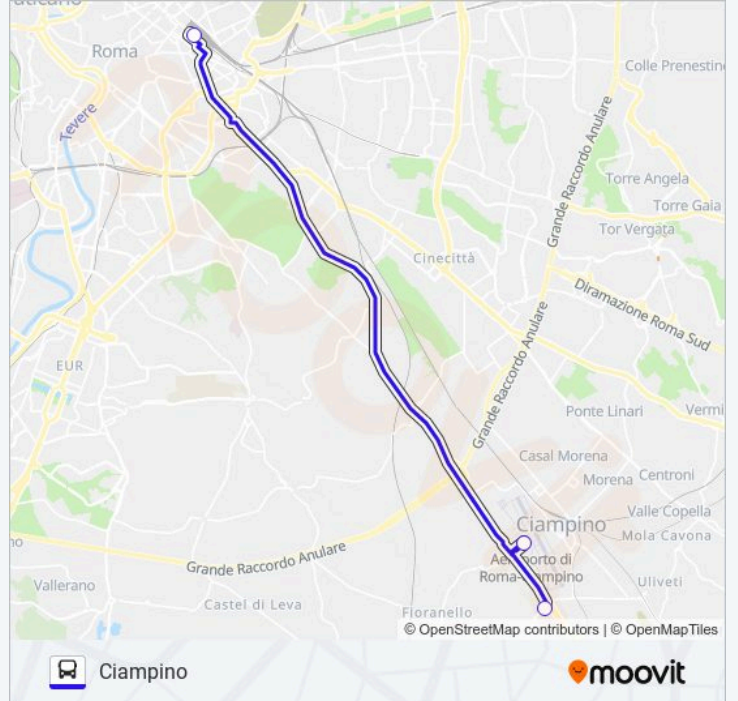

Ciampino

Scarica L'App

La linea ROMEAIRPORTBUS (Ciampino) ha 2 percorsi. Durante la settimana è operativa:

(1) Ciampino: 04:15 - 16:15(2) Roma Termini: 03:25 - 22:25

Usa Moovit per trovare le fermate della linea ROMEAIRPORTBUS più vicine a te e scoprire quando passerà il prossimo mezzo della linea ROMEAIRPORTBUS

Direzione: Ciampino

3 fermate

[VISUALIZZA GLI ORARI DELLA LINEA](#)

Roma Termini (3)

Romeairportbus - Aeroporto Di Ciampino

Romeairportbus - Ciampino

Orari della linea ROMEAIRPORTBUS

Orari di partenza verso Ciampino:

lunedì	04:15 - 16:15
martedì	04:15 - 16:15
mercoledì	04:15 - 16:15
giovedì	04:15 - 16:15
venerdì	04:15 - 16:15
sabato	04:15 - 16:15
domenica	04:15 - 16:15

Informazioni sulla linea ROMEAIRPORTBUS**Direzione:** Ciampino**Fermate:** 3**Durata del tragitto:** 13 min**La linea in sintesi:**

Direzione: Roma Termini

3 fermate

[VISUALIZZA GLI ORARI DELLA LINEA](#)

Romeairportbus - Ciampino

Romeairportbus - Aeroporto Di Ciampino

Roma Termini (3)

Orari della linea ROMEAIRPORTBUS

Orari di partenza verso Roma Termini: