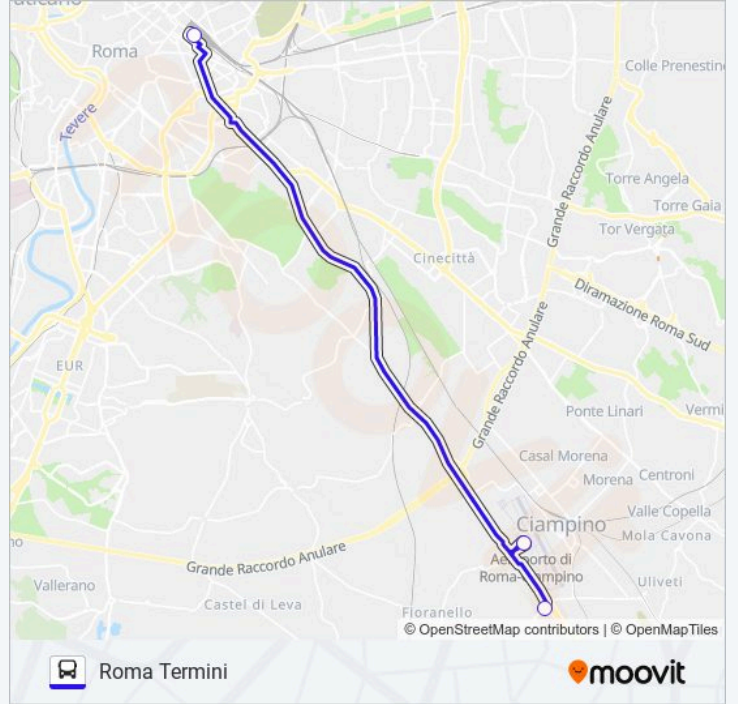

Direzione: Ciampino

3 fermate

[VISUALIZZA GLI ORARI DELLA LINEA](#)

Roma Termini (3)

Romeairportbus - Aeroporto Di Ciampino

Romeairportbus - Ciampino

Orari della linea ROMEAIRPORTBUS

Orari di partenza verso Ciampino:

Direzione: Roma Termini

3 fermate

[VISUALIZZA GLI ORARI DELLA LINEA](#)

Romeairportbus - Ciampino

Romeairportbus - Aeroporto Di Ciampino

Roma Termini (3)

Orari della linea ROMEAIRPORTBUS

Orari di partenza verso Roma Termini:

lunedì	03:25 - 22:25
martedì	03:25 - 22:25
mercoledì	03:25 - 22:25
giovedì	03:25 - 22:25
venerdì	03:25 - 22:25
sabato	03:25 - 22:25
domenica	03:25 - 22:25

Informazioni sulla linea ROMEAIRPORTBUS

Direzione: Roma Termini

Fermate: 3

Durata del tragitto: 13 min

La linea in sintesi:

Orari, mappe e fermate della linea ROMEAIRPORTBUS disponibili in un PDF su moovitapp.com. Usa App Moovit per ottenere tempi di attesa reali, orari di tutte le altre linee o indicazioni passo-passo per muoverti con i mezzi pubblici a Roma e Lazio.