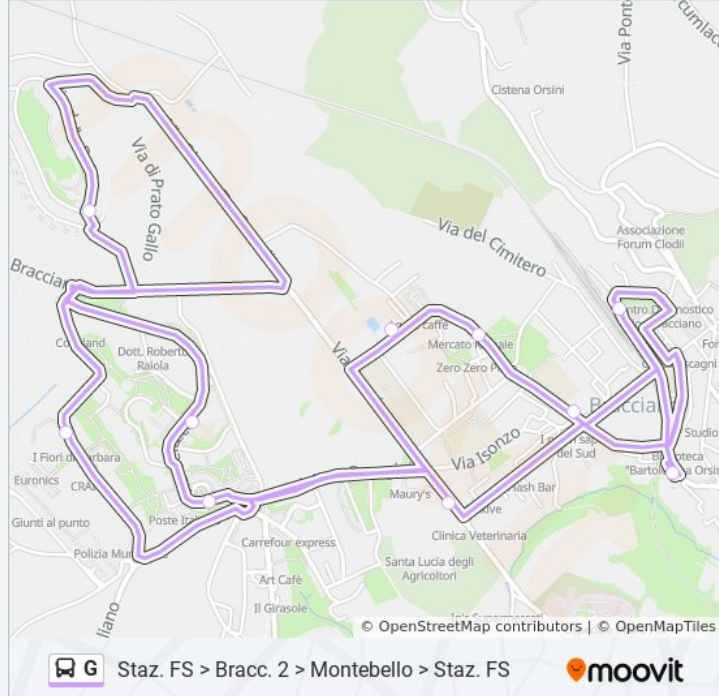

Bracciano | Via Lecci Via Perugini

Bracciano | Via Lecci Via Aceri

Via Dei Lecci, 133

Residence Montebello

Strada Della Selciatella, 8

Bracciano | Via Braccianese (Montebello)

Via Dei Tigli, 4

Via Delle Palme, 55

Via Delle Palme, 105

Bracciano 2, Via Perugini

Via Arturo Perugini, 2b

Orari della linea bus G

Orari di partenza verso Staz. FS > Bracc. 2 > Montebello > Staz. FS:

lunedì	05:10 - 21:15
martedì	05:10 - 21:15
mercoledì	05:10 - 21:15
giovedì	05:10 - 21:15
venerdì	05:10 - 21:15
sabato	05:10 - 21:15
domenica	Non in Servizio

Informazioni sulla linea bus G

Direzione: Staz. FS > Bracc. 2 > Montebello > Staz. FS

Fermate: 26

Durata del tragitto: 19 min

La linea in sintesi:

Bracciano | Via Braccianese (Cappuccini)

Via Principe Di Napoli, 196a

Via Principe Di Napoli, 89

Via Principe Di Napoli, 124b

Via Trento, 1

Stazione FS

Bracciano FS P.le Pasqualetti (Capolinea Servizio Urbano)

Direzione: Stazione FS > Bracciano 2 > Montebello > Pisciarelli > Stazione FS