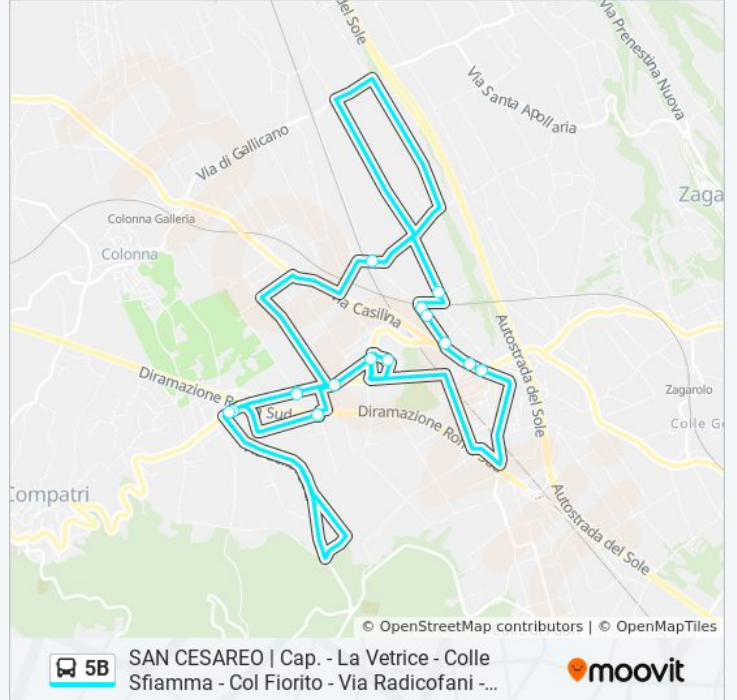

Orari, mappe e fermate della linea bus 5B disponibili in un PDF su moovitapp.com. Usa [App Moovit](#) per ottenere tempi di attesa reali, orari di tutte le altre linee o indicazioni passo-passo per muoverti con i mezzi pubblici a Roma e Lazio.

[Scopri Moovit](#) • [Soluzioni MaaS](#) • [Paesi disponibili](#) • [Mooviter Community](#)

© 2024 Moovit - Tutti i diritti riservati

Controlla gli orari di arrivo in tempo reale