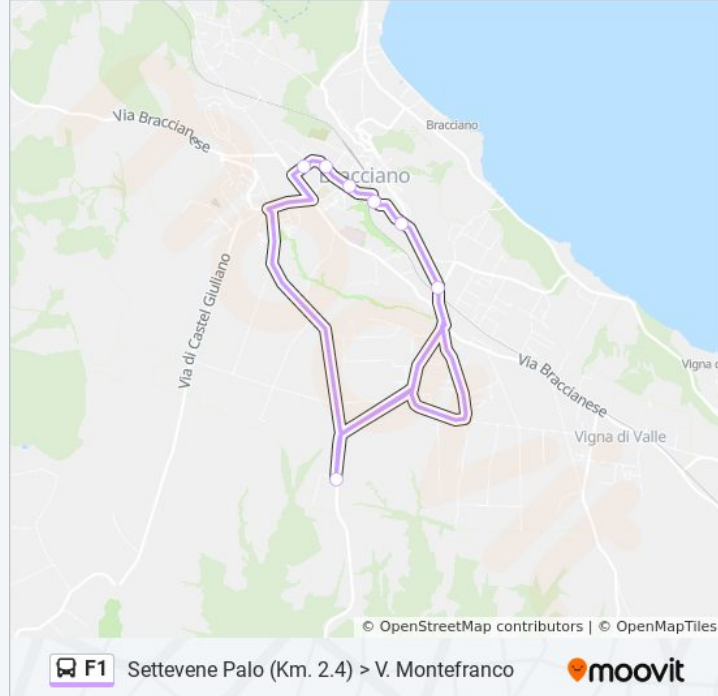

Settevene Palo (Km. 2.4) > V. Montefranco

Scarica L'App

La linea bus F1 Settevene Palo (Km. 2.4) > V. Montefranco ha una destinazione. Durante la settimana è operativa:

(1) Settevene Palo (Km. 2.4) > V. Montefranco: 07:15

Usa Moovit per trovare le fermate della linea bus F1 più vicine a te e scoprire quando passerà il prossimo mezzo della linea bus F1

Direzione: Settevene Palo (Km. 2.4) > V. Montefranco

21 fermate

[VISUALIZZA GLI ORARI DELLA LINEA](#)

Via Della Macchia, 1

Via Baglione, 2

Via Dell'Omo Morto, 33

Via Dell'Omo Morto, 24

Via Dell'Omo Morto, 100

Via Paolo Borsellino, 5

Via Paolo Borsellino, 25

Bracciano 2, Via Perugini

Informazioni sulla linea bus F1

Direzione: Settevene Palo (Km. 2.4) > V. Montefranco

Fermate: 21

Durata del tragitto: 32 min

La linea in sintesi:

Bracciano FS P.le Pasqualetti (Capolinea Servizio Urbano)

Orari, mappe e fermate della linea bus F1 disponibili in un PDF su moovitapp.com. Usa [App Moovit](#) per ottenere tempi di attesa reali, orari di tutte le altre linee o indicazioni passo-passo per muoverti con i mezzi pubblici a Roma e Lazio.