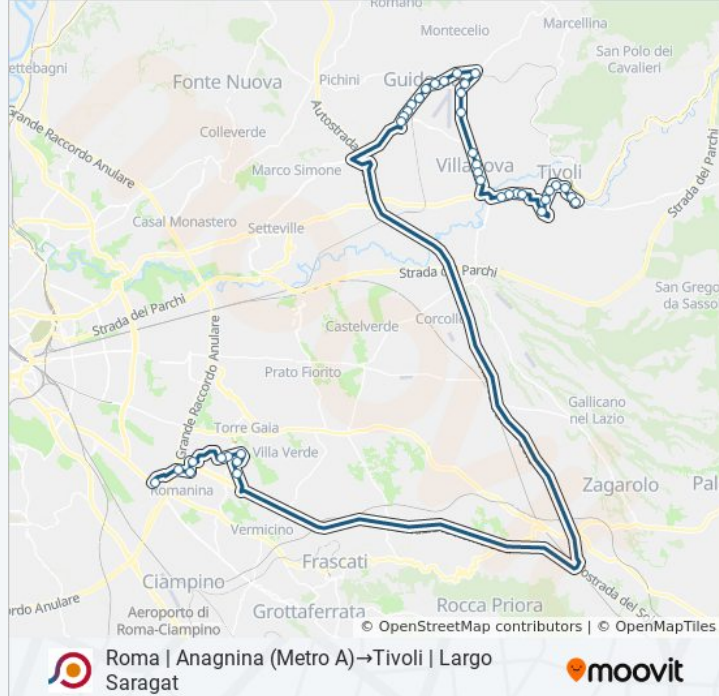

Usa Moovit per trovare le fermate della linea bus COTRAL più vicine a te e scoprire quando passerà il prossimo mezzo della linea bus COTRAL

Direzione: Roma | Anagnina (Metro A)→Tivoli | Largo Saragat

38 fermate

Informazioni sulla linea bus COTRAL

Direzione: Roma | Anagnina (Metro A)→Tivoli | Largo Saragat

Fermate: 38

Durata del tragitto: 90 min

La linea in sintesi:

Guidonia | Via Maremmana Via Ferrari

Guidonia | Via Maremmana Via Gentile

Tivoli | Via Tiburtina Via Serena

Tivoli | Via Tiburtina Via Adriano

Tivoli | Via Tiburtina (Villa Adriana)

Tivoli | Via Tiburtina Via Orti

Tivoli | Via Tiburtina Via S. Vittorino

Tivoli | Via Tiburtina (G. D. Finanza)

Tivoli | Via Tiburtina Viale Arnaldi

Tivoli | Piazzale Nazioni Unite

Tivoli | Via Empolitana (Ospedale)

Tivoli | Via Empolitana Via Toti

Tivoli | Largo Saragat

Orari, mappe e fermate della linea bus COTRAL disponibili in un PDF su moovitapp.com. Usa [App Moovit](https://moovitapp.com) per ottenere tempi di attesa reali, orari di tutte le altre linee o indicazioni passo-passo per muoverti con i mezzi pubblici a Roma e Lazio.