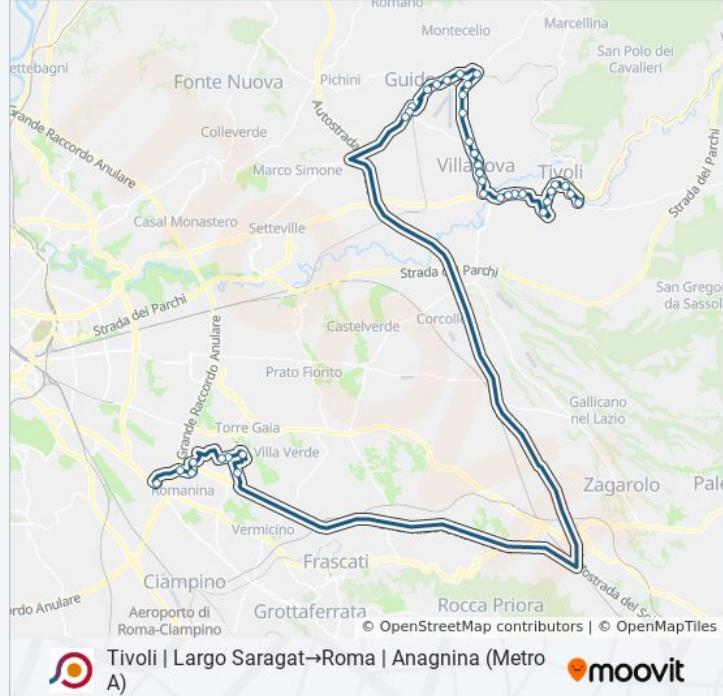

Usa Moovit per trovare le fermate della linea bus COTRAL più vicine a te e scoprire quando passerà il prossimo mezzo della linea bus COTRAL

Direzione: Tivoli | Largo Saragat→Roma | Anagnina (Metro A)

40 fermate

Informazioni sulla linea bus COTRAL

Direzione: Tivoli | Largo Saragat→Roma | Anagnina (Metro A)

Fermate: 40

Durata del tragitto: 69 min

La linea in sintesi:

Guidonia | Via Maremmana Via Campanella

Rotatoria Polimar Villanova

Guidonia | Via Ferrari Via Mascagni

Guidonia | Viale Roma (Aeroporto)

Guidonia | Viale Roma Via Colleferro

Guidonia | Viale Roma Via Aurelio

Guidonia | Viale Roma Via Spagnoli

Passolombardo/Carpenè

Roma | Univ. Tor Vergata (Facoltà Medicina)

Cambridge

Cambridge/Columbia

Tor Vergata/Aula Magna

Carnevale/Lettere

Alimena B./Giurisprudenza

Roma | Anagnina (Metro A)

Orari, mappe e fermate della linea bus COTRAL disponibili in un PDF su moovitapp.com. Usa [App Moovit](https://moovitapp.com) per ottenere tempi di attesa reali, orari di tutte le altre linee o indicazioni passo-passo per muoverti con i mezzi pubblici a Roma e Lazio.