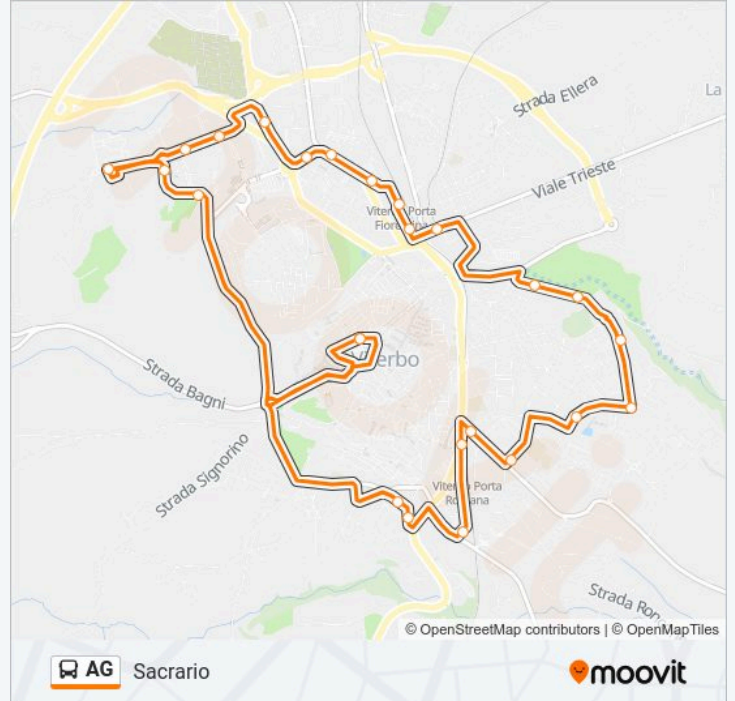

Sacrario

[Scarica L'App](#)

La linea bus AG Sacrario ha una destinazione. Durante la settimana è operativa:

(1) Sacrario: 09:00 - 11:00

Usa Moovit per trovare le fermate della linea bus AG più vicine a te e scoprire quando passerà il prossimo mezzo della linea bus AG

Direzione: Sacrario

25 fermate

[VISUALIZZA GLI ORARI DELLA LINEA](#)

Sacrario Terminal
Via Vico Squarano
Via Buon Pastore
Via Mariano Romiti
Viterbo | Porta Romana FS
Via Santa Maria In Gradi
Via Sabotino
Via Dei Monti Cimini
Via Dei Monti Cimini/Palamalè
Via Monte Cervino
Via Belluno
Via Belluno
Viterbo , V Trieste Inc V Nazario Sauro
Viterbo | Porta Fiorentina FS
Viterbo Porta Fiorentina FS
Via Molini
Via Garbini (Unicredit)
Viterbo | Via Moro
Cassia Nord
Via Falcone E Borsellino (Ipercoop)
Via Falcone E Borsellino (Tribunale)

Informazioni sulla linea bus AG

Direzione: Sacrario

Fermate: 25

Durata del tragitto: 40 min

La linea in sintesi:

Università

Largo Onio Della Porta

Via Alessandro Volta, 37

Sacrario Terminal

Orari, mappe e fermate della linea bus AG disponibili in un PDF su moovitapp.com. Usa App Moovit per ottenere tempi di attesa reali, orari di tutte le altre linee o indicazioni passo-passo per muoverti con i mezzi pubblici a Roma e Lazio.