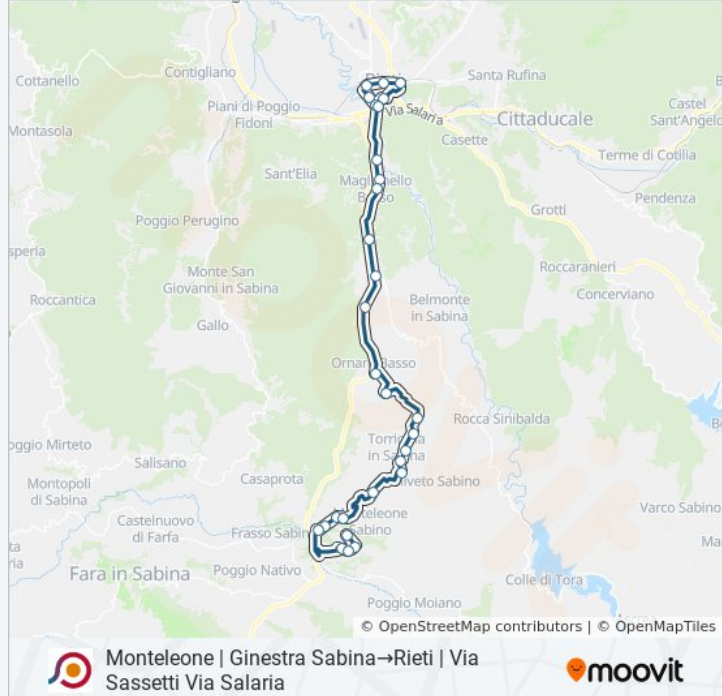

Monteleone | Ginestra Sabina→Rieti | Via Sasseti Via Salaria

[Scarica L'App](#)

La linea bus COTRAL Monteleone | Ginestra Sabina→Rieti | Via Sasseti Via Salaria ha una destinazione. Durante la settimana è operativa:

Informazioni sulla linea bus COTRAL

Direzione: Monteleone | Ginestra Sabina→Rieti | Via Sasseti Via Salaria

Fermate: 30

Durata del tragitto: 55 min

La linea in sintesi:

Rieti | San Giovanni Reatino

Rieti | Maglianello Basso

Rieti | Via Salaria Via Zoccani

Rieti | Casale Bucci

Rieti | Via Salaria Via Sassetti

Rieti | Piazza Cavour

Rieti | Largo Bersaglieri

Rieti | Stazione FS

Rieti | Viale Verani

Rieti | Viale Matteucci

Rieti | Via Sassetti Via Salaria

Orari, mappe e fermate della linea bus COTRAL disponibili in un PDF su moovitapp.com. Usa [App Moovit](#) per ottenere tempi di attesa reali, orari di tutte le altre linee o indicazioni passo-passo per muoverti con i mezzi pubblici a Roma e Lazio.