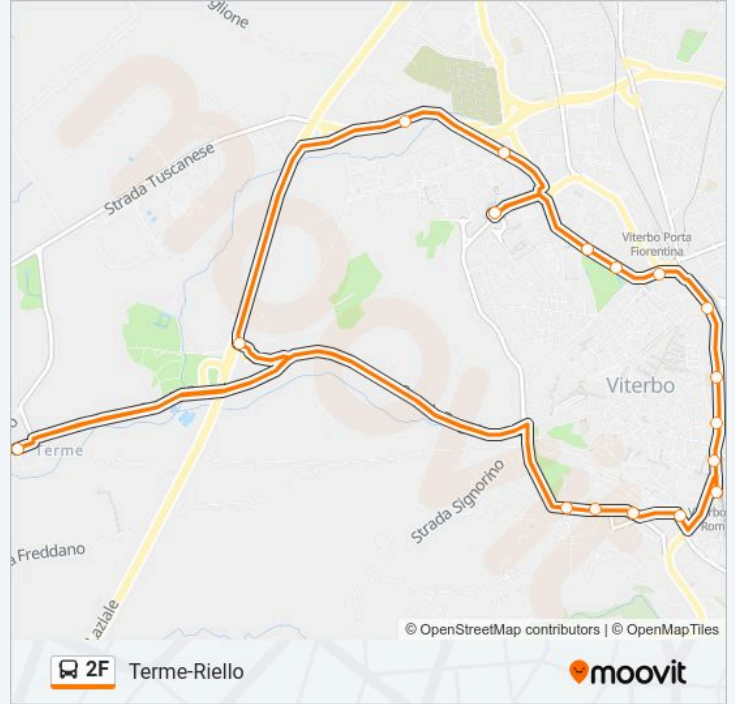

### Informazioni sulla linea bus 2F

**Direzione:** Porta Romana

**Fermate:** 18

**Durata del tragitto:** 20 min

**La linea in sintesi:**

### Direzione: Terme-Riello

18 fermate

[VISUALIZZA GLI ORARI DELLA LINEA](#)

- Terminal Riello
- Via Della Palazzina
- Via Della Palazzina/Porta Fiorentina
- Piazzale Gramsci
- Viale Capocci/Teatro
- Viterbo | Porta Della Verità
- Istituto Savi
- Viterbo | Porta Romana FS
- Viterbo Porta Romana FS
- Via Vetralla
- Via Vico Squarano
- Via Vico Squarano
- Via Vico Squarano
- Terme Dei Papi
- SS 675
- Strada Tuscanese
- Viterbo | Strada Tuscanese (Università)
- Terminal Riello

### Orari della linea bus 2F

Orari di partenza verso Terme-Riello:

lunedì	Non in Servizio
martedì	Non in Servizio
mercoledì	Non in Servizio
giovedì	Non in Servizio
venerdì	Non in Servizio
sabato	Non in Servizio
domenica	10:40

### Informazioni sulla linea bus 2F

**Direzione:** Terme-Riello

**Fermate:** 18

**Durata del tragitto:** 25 min

**La linea in sintesi:**

Orari, mappe e fermate della linea bus 2F disponibili in un PDF su [moovitapp.com](https://moovitapp.com). Usa App Moovit per ottenere tempi di attesa reali, orari di tutte le altre linee o indicazioni passo-passo per muoverti con i mezzi pubblici a Roma e Lazio.