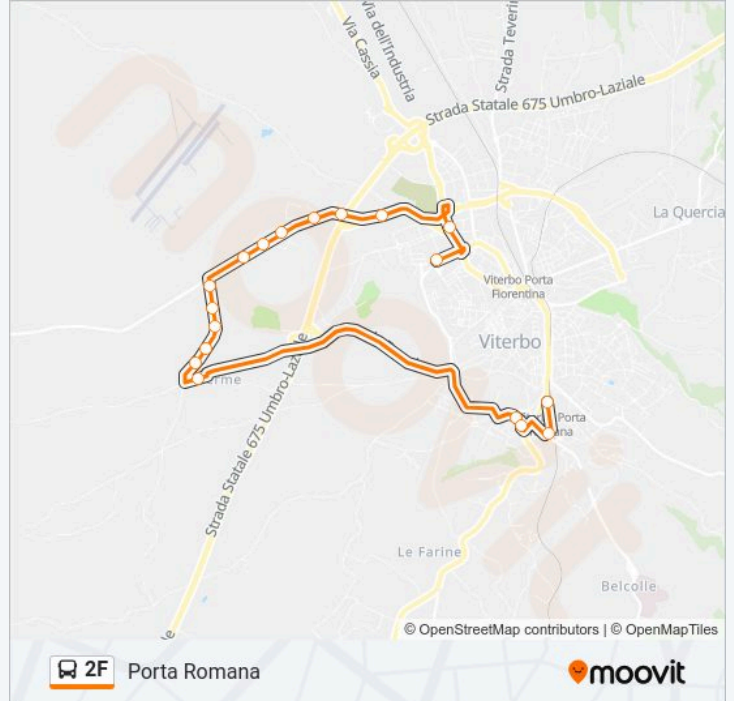

## Porta Romana

Scarica L'App

La linea bus 2F (Porta Romana) ha 2 percorsi. Durante la settimana è operativa:

(1) Porta Romana: 16:20(2) Terme-Riello: 10:40

Usa Moovit per trovare le fermate della linea bus 2F più vicine a te e scoprire quando passerà il prossimo mezzo della linea bus 2F

### Direzione: Porta Romana

18 fermate

[VISUALIZZA GLI ORARI DELLA LINEA](#)

Terminal Riello  
Cassia Nord  
Strada Tuscanese  
Strada Tuscanese (Opel)  
Strada Tuscanese (Centroauto)  
Viterbo | Aeroporto  
Salus Terme  
Viterbo | Bagni  
Strada Terme/Tuscanese  
Strada Terme  
Bullicame  
Istituto Zooprofilattico  
Strada Ponte Del Diavolo  
Terme Dei Papi  
Via Vico Squarano  
Via Buon Pastore  
Via Mariano Romiti  
Viterbo Porta Romana FS

### Informazioni sulla linea bus 2F

**Direzione:** Porta Romana

**Fermate:** 18

**Durata del tragitto:** 20 min

**La linea in sintesi:**

### Direzione: Terme-Riello

18 fermate

[VISUALIZZA GLI ORARI DELLA LINEA](#)

- Terminal Riello
- Via Della Palazzina
- Via Della Palazzina/Porta Fiorentina
- Piazzale Gramsci
- Viale Capocci/Teatro
- Viterbo | Porta Della Verità
- Istituto Savi
- Viterbo | Porta Romana FS
- Viterbo Porta Romana FS
- Via Vetralla
- Via Vico Squarano
- Via Vico Squarano
- Via Vico Squarano
- Terme Dei Papi
- SS 675
- Strada Tuscanese
- Viterbo | Strada Tuscanese (Università)
- Terminal Riello