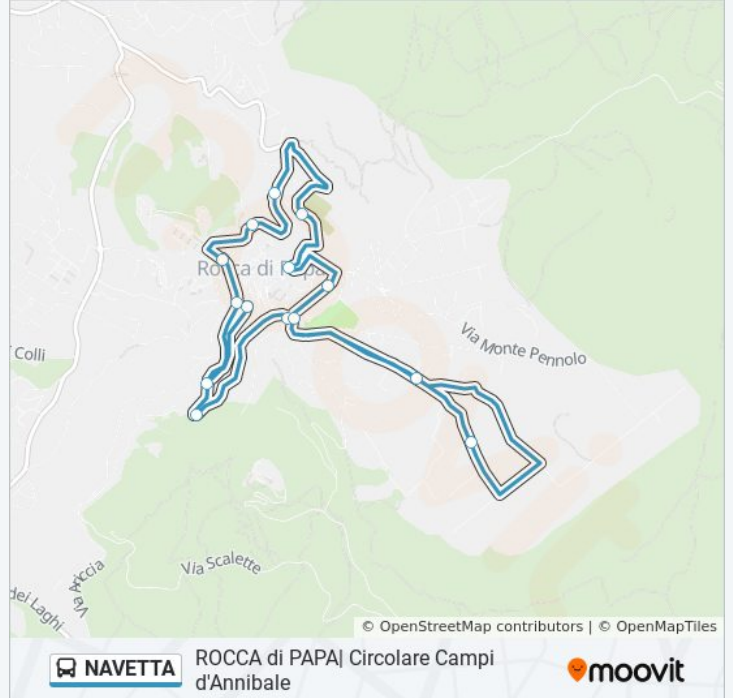

ROCCA di PAPA | Circolare Campi d'Annibale

Scarica L'App

La linea bus NAVETTA ROCCA di PAPA | Circolare Campi d'Annibale ha una destinazione. Durante la settimana è operativa:

(1) Campi D'Annibale-Piazza Della Funicolare: 08:20 - 20:20

[VISUALIZZA GLI ORARI DELLA LINEA](#)

Rocca Di Papa , P.Zza Della Repubblica
(Piazzale Della Funicolare)

Via Enrico Ferri

Via Antonio Gramsci

Via Enrico Ferri - Via Madonna Del Tufo

Via Alberobello, 40a

Via Campi D'Annibale

Rocca Di Papa , P.Zza Della Repubblica
(Piazzale Della Funicolare)

Orari della linea bus NAVETTA

Orari di partenza verso Campi D'Annibale-Piazza Della Funicolare:

lunedì	08:20 - 20:20
martedì	08:20 - 20:20
mercoledì	08:20 - 20:20
giovedì	08:20 - 20:20
venerdì	08:20 - 20:20
sabato	08:20 - 20:20
domenica	Non in Servizio

Informazioni sulla linea bus NAVETTA

Direzione: Campi D'Annibale-Piazza Della Funicolare

Fermate: 15

Durata del tragitto: 15 min

La linea in sintesi:

Orari, mappe e fermate della linea bus NAVETTA disponibili in un PDF su moovitapp.com. Usa [App Moovit](#) per ottenere tempi di attesa reali, orari di tutte le altre linee o indicazioni passo-passo per muoverti con i mezzi pubblici a Roma e Lazio.