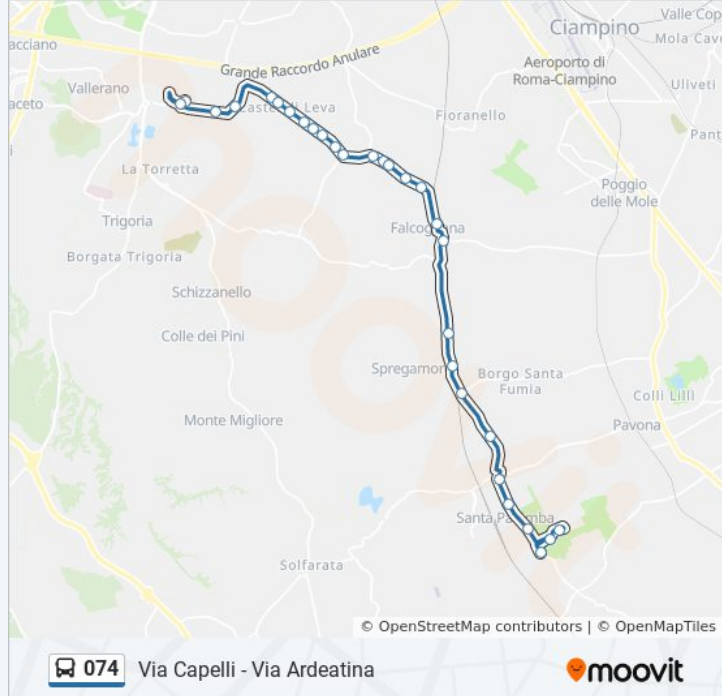

(1) Ardeatina/Astrini: 00:00 - 23:33(2) Capelli: 05:00 - 23:15

Usa Moovit per trovare le fermate della linea bus 074 più vicine a te e scoprire quando passerà il prossimo mezzo della linea bus 074

Direzione: Ardeatina/Astrini

Informazioni sulla linea bus 074

Direzione: Capelli

Fermate: 29

Durata del tragitto: 72 min

La linea in sintesi:

Ardeatina/Divino Amore

Santuario Divino Amore

Castel Di Leva/Torre S. Anastasia 1

Castel Di Leva/Torre S. Anastasia 2

Castel Di Leva/Tor Pagnotta 2

Castel Di Leva/Tor Pagnotta 1

Castel Di Leva/Rondelet

Castel Di Leva/Castelluccia

Castel Di Leva/Zanoni

Castel Di Leva/Cassitto

Castel Di Leva/De Filippi

Castel Di Leva/Darwin

Brunetti

Capelli

Orari, mappe e fermate della linea bus 074 disponibili in un PDF su moovitapp.com. Usa [App Moovit](https://moovitapp.com) per ottenere tempi di attesa reali, orari di tutte le altre linee o indicazioni passo-passo per muoverti con i mezzi pubblici a Roma e Lazio.