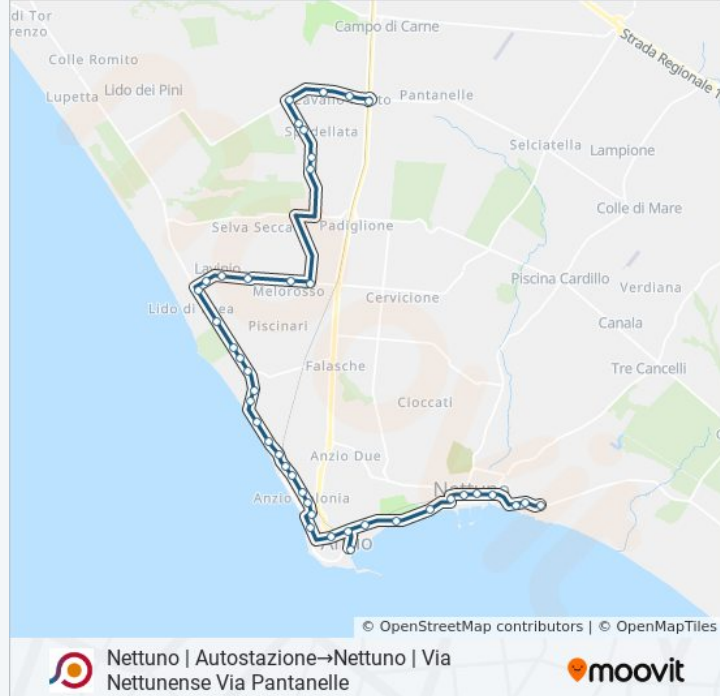

Anzio | Lido Di Marechiaro

Anzio | Via Ardeatina Via Odino

Anzio | Lido Delle Sirene

Anzio | Via Ardeatina Via Circe

Anzio | Lido Di Cincinnato

Anzio | Via Ardeatina Via Robinie

Anzio | Via Ardeatina Via Belvedere

Anzio | Via Ardeatina Via Ninfa Alburnea

Anzio | Via Ardeatina V.le Marina

Anzio | Viale Marina

Anzio | Viale Valle Schioia Via Gigli

Anzio | Viale Valle Schioia Str. Sant'Anastasio

Anzio | Viale Valle Schioia Via Da Vinci

Anzio | Viale Valle Schioia Via Machiavelli

Anzio | Via Cipriani Str. Sandalo

Anzio | Via Cipriani Via Meucci

Anzio | Via Cipriani Via Cristallo

Anzio | Via Cipriani Via Diamante

Anzio | Via Pitagora Via Cipriani

Aprilia | Via Cavallo Morto Via Lago Nemi

Aprilia | Via Cavallo Morto Via Lago Scanno

Nettuno | Via Nettunense Via Pantanelle

Orari, mappe e fermate della linea bus COTRAL disponibili in un PDF su moovitapp.com. Usa [App Moovit](https://moovitapp.com) per ottenere tempi di attesa reali, orari di tutte le altre linee o indicazioni passo-passo per muoverti con i mezzi pubblici a Roma e Lazio.