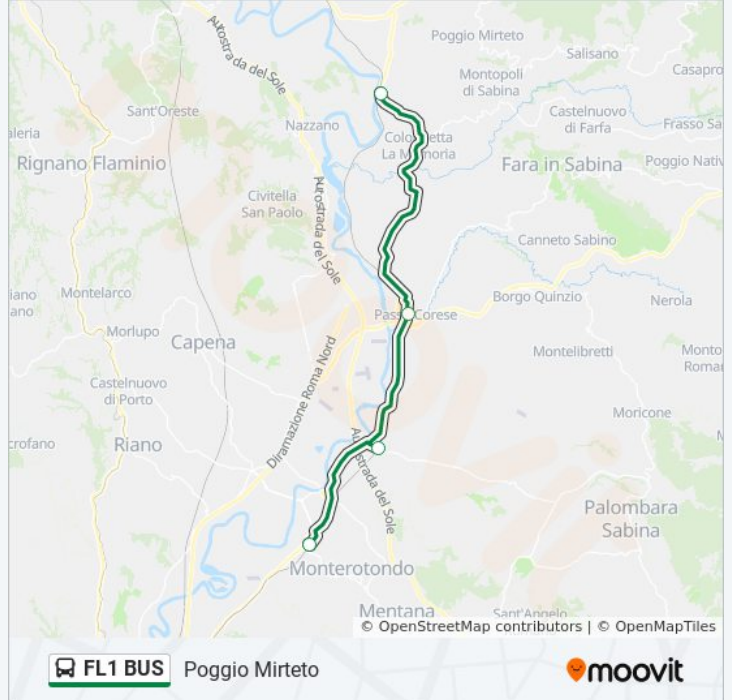

Direzione: Orte

8 fermate

[VISUALIZZA GLI ORARI DELLA LINEA](#)

Fara Sabina - Montelibretti FS

Poggio Mirteto | Stazione FS

Gavignano Staz. FS

Bivio Per Stimigliano Staz. FS (Sabina)

Collevecchio Staz. FS

Informazioni sulla linea bus FL1 BUS**Direzione:** Orte**Fermate:** 8**Durata del tragitto:** 80 min**La linea in sintesi:**

Direzione: Poggio Mirteto

4 fermate

[VISUALIZZA GLI ORARI DELLA LINEA](#)

Monterotondo FS (Fermata Cotral Via Martiri Di Via Fani)

Piana Bella Di Montelibretti FS (Parccheggio Stazione Fs)

Fara Sabina - Montelibretti FS

Poggio Mirteto | Stazione FS

Orari della linea bus FL1 BUS

Orari di partenza verso Poggio Mirteto:

lunedì	23:35
martedì	23:35
mercoledì	23:35
giovedì	23:35
venerdì	23:35
sabato	23:35
domenica	Non in Servizio

Informazioni sulla linea bus FL1 BUS

Direzione: Poggio Mirteto

Fermate: 4

Durata del tragitto: 41 min

La linea in sintesi:

Direzione: Poggio Mirteto

11 fermate

[VISUALIZZA GLI ORARI DELLA LINEA](#)