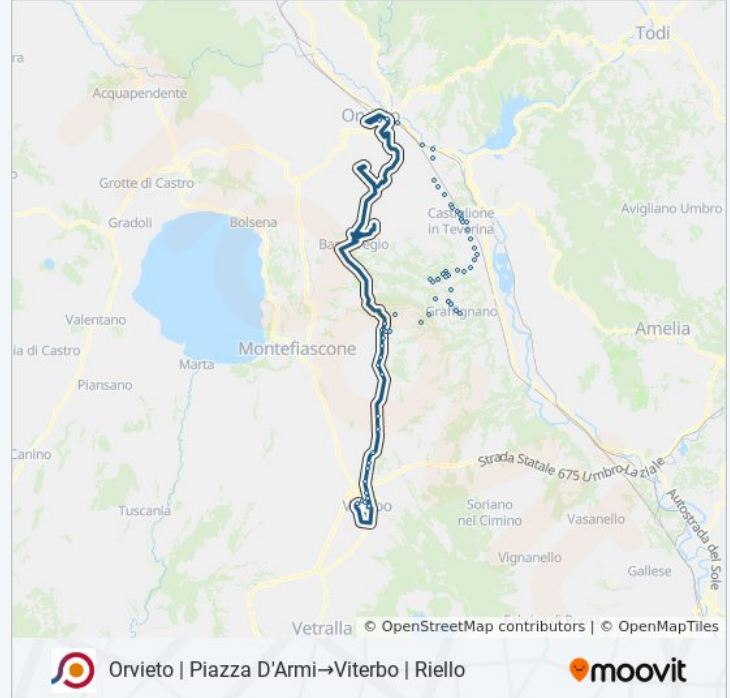

Viterbo | Via Teverina Str. Monte Secco

Viterbo | Roccalvecce

Celleno | Bucone

Celleno | Cava

Celleno | Via Teverina Via Viterbo

Celleno | Via Viterbo Via Pace

Celleno | Via Viterbo Via Verdi

Celleno | Via Viterbo Via Pace

Celleno | Via Viterbo Via Garibaldi

Celleno | Via Teverina (Km 15)

Celleno | Via Teverina Str. Acquaforte

Celleno | Via Teverina (Km 13)

Viterbo | Via Teverina Via Fastello

Viterbo | Via Teverina Via Grottana