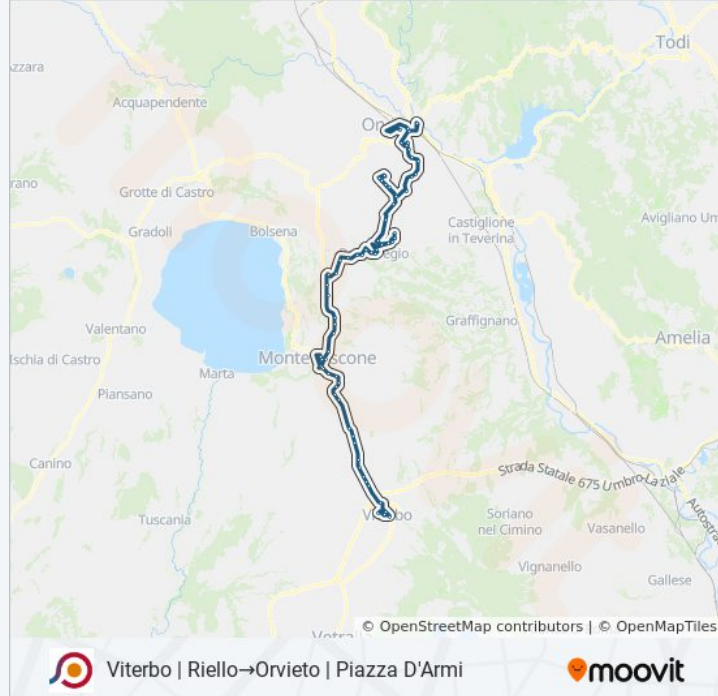

Bagnoregio | Via Mantes La Jolie Via Diviziani

Bagnoregio (P.Za Cavalieri V. Veneto)

Bagnoregio | Via Divino Amore Via Medori

Bagnoregio (Via Garibaldi)

Bagnoregio | Trucignano

Lubriano | Viale 1° Maggio Via Ulivi

Lubriano | Piazza Col Di Lana

Lubriano | Via 25 Aprile Via Moro

Lubriano | Via Moro Str. Castiglione

Lubriano | Via 25 Aprile Via Moro

Lubriano | Piazza Col Di Lana

Lubriano | Viale 1° Maggio Via Ulivi

Lubriano | Viale 1° Maggio Via Bagnorese