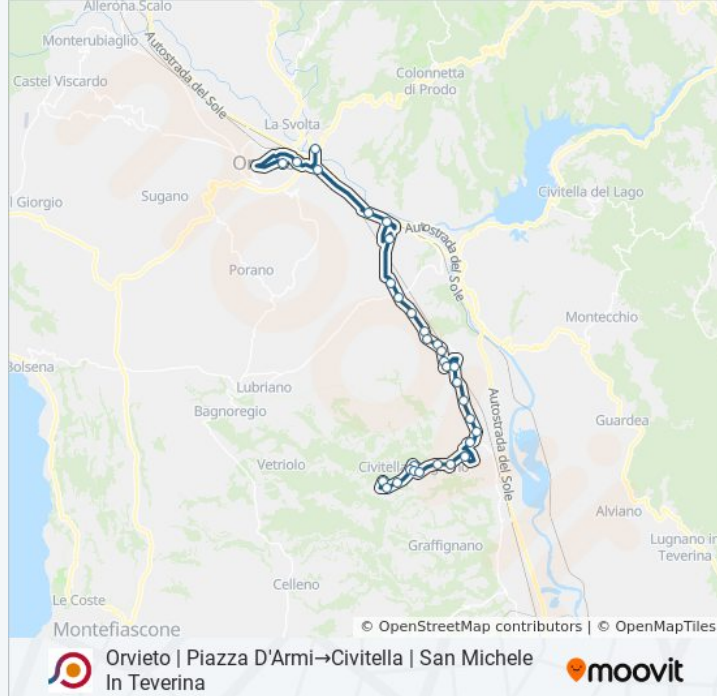

Direzione: Orvieto | Piazza D'Armi→Civitella | San Michele In Teverina

32 fermate

[VISUALIZZA GLI ORARI DELLA LINEA](#)

Orvieto | Piazza D'Armi
Orvieto (Tr) | Stazione FS
Orvieto (Tr) | Ciconia
Orvieto (Tr) | Via Costanzi (Scalo)
Orvieto (Tr) | Acquafredda
Orvieto (Tr) | Via Tordimonte (Km 1)
Orvieto (Tr) | Tordimonte
Orvieto (Tr) | Via Tordimonte Via Baschi
Castiglione | Via Teverina Via Lubrianese
Castiglione | Via Teverina Str. Lega
Castiglione | Madonna Delle Macchie
Castiglione | Cimitero
Castiglione | Via Massetto Via Pace
Castiglione | Piazza Repubblica
Castiglione | Piazza Poggetto
Castiglione | Via Stazione
Castiglione In Teverina | Via Teverina Elisoccorso
Castiglione In Teverina | Via Teverina
Civitella | Via Teverina Via Case Nuove

Informazioni sulla linea bus COTRAL

Direzione: Orvieto | Piazza D'Armi→Civitella | San Michele In Teverina

Fermate: 32

Durata del tragitto: 55 min

La linea in sintesi:

Civitella | Via Teverina Via Spoletino

Civitella | Pian Della Breccia

Civitella | Campo Del Pero

Civitella | Via Teverina Str. Sartei

Civitella | Via Teverina Strada Ombricolo

Civitella | San Sebastiano

Civitella D'Agliano , Loc. S. Sebastiano

Civitella | Via Rizzardi

Civitella | Piazza Dolci

Civitella | Via Matteotti Via Teverina

Civitella | Campo Sportivo

Civitella | Via Matteotti Via Vigna Grande

Civitella | San Michele In Teverina

Orari, mappe e fermate della linea bus COTRAL disponibili in un PDF su moovitapp.com. Usa [App Moovit](#) per ottenere tempi di attesa reali, orari di tutte le altre linee o indicazioni passo-passo per muoverti con i mezzi pubblici a Roma e Lazio.