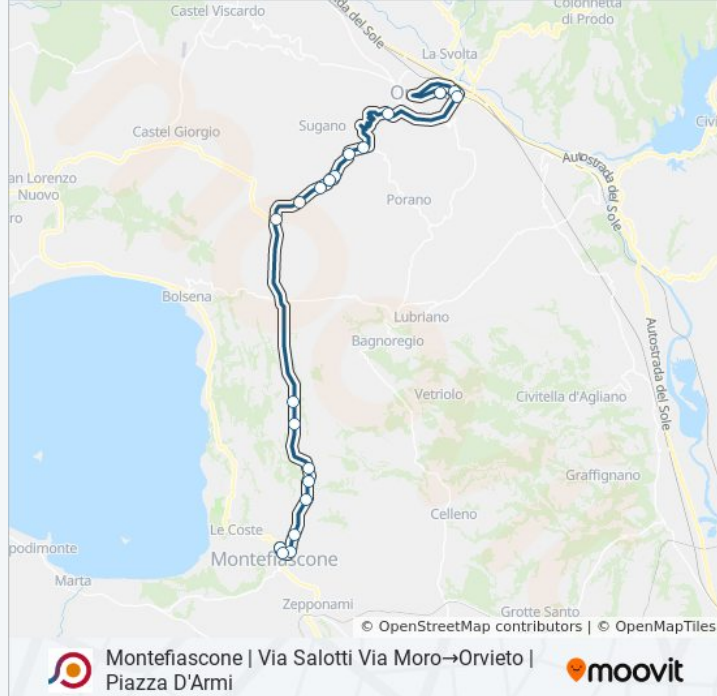

**Direzione: Montefiascone | Via Salotti Via Moro→Orvieto | Piazza D'Armi**

20 fermate

[VISUALIZZA GLI ORARI DELLA LINEA](#)

Montefiascone | Via Salotti Via Moro

Montefiascone | Via Santa Maria Grazie

Montefiascone | Via Madonnella Via Fastello

### Orari della linea bus COTRAL

Orari di partenza verso Montefiascone | Via Salotti Via Moro→Orvieto | Piazza D'Armi:

lunedì	07:10
martedì	07:10
mercoledì	07:10
giovedì	Non in Servizio
venerdì	Non in Servizio
sabato	Non in Servizio
domenica	Non in Servizio

### Informazioni sulla linea bus COTRAL

**Direzione:** Montefiascone | Via Salotti Via Moro→Orvieto | Piazza D'Armi

**Fermate:** 20

**Durata del tragitto:** 35 min

**La linea in sintesi:**

Orvieto (Tr) | Viale 1° Maggio

Orvieto (Tr) | Stazione FS

Orvieto | Piazza D'Armi

Orari, mappe e fermate della linea bus COTRAL disponibili in un PDF su [moovitapp.com](https://moovitapp.com). Usa [App Moovit](#) per ottenere tempi di attesa reali, orari di tutte le altre linee o indicazioni passo-passo per muoverti con i mezzi pubblici a Roma e Lazio.