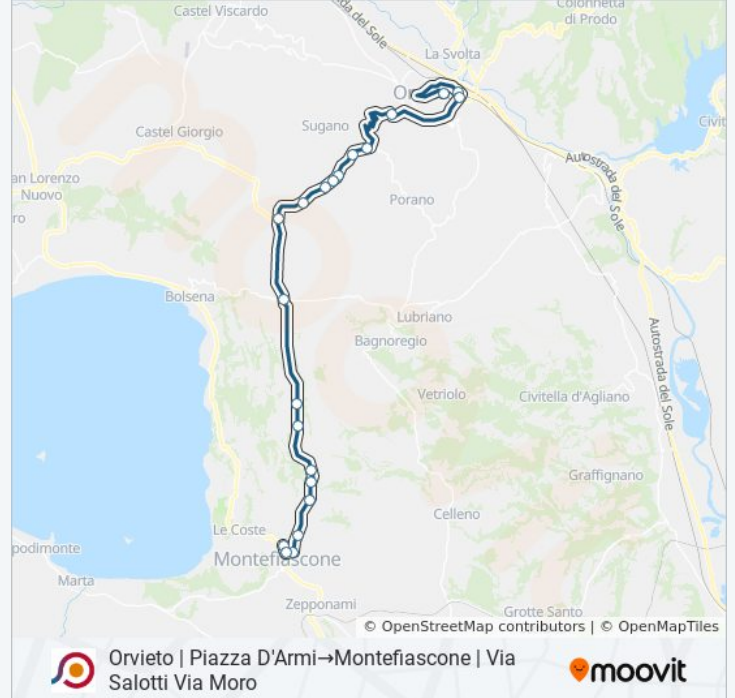

Orvieto | Piazza D'Armi→Montefiascone | Via Salotti
Via Moro

Scarica L'App

La linea bus COTRAL Orvieto | Piazza D'Armi→Montefiascone | Via Salotti Via Moro ha una destinazione. Durante la settimana è operativa:

**Direzione: Orvieto | Piazza
D'Armi→Montefiascone | Via Salotti Via Moro**

21 fermate

[VISUALIZZA GLI ORARI DELLA LINEA](#)

Orvieto | Piazza D'Armi
Orvieto (Tr) | Stazione FS
Orvieto (Tr) | Viale 1° Maggio
Orvieto (Tr) | Cimitero
Porano (Tr) | Viale Europa
Orvieto (Tr) | Villanova
Orvieto (Tr) | Via Umbro-Casentinese (Km 20)
Orvieto (Tr) | Via Umbro-Casentinese (Km 19)
Orvieto (Tr) | Buonrespiro
Orvieto (Tr) | Bucciotti
Orvieto (Tr) | Via Umbro-Casentinese Via
Maremma
Bagnoregio | Capraccia
Bagnoregio | Pienzi
Bagnoregio | Via Umbro-Casentinese (Km 7)
Montefiascone | Zona Industriale
Montefiascone | Via Um-Casentinese Via
Pratoleva
Montefiascone | Via Um-Casentinese Via
Capobianco

Informazioni sulla linea bus COTRAL

Direzione: Orvieto | Piazza D'Armi→Montefiascone
| Via Salotti Via Moro

Fermate: 21

Durata del tragitto: 40 min

La linea in sintesi:

Montefiascone | Via Madonnella Via Capobianco

Montefiascone | Via Madonnella Via Fastello

Montefiascone | Via Santa Maria Grazie

Montefiascone | Via Salotti Via Moro

Orari, mappe e fermate della linea bus COTRAL disponibili in un PDF su moovitapp.com. Usa [App Moovit](#) per ottenere tempi di attesa reali, orari di tutte le altre linee o indicazioni passo-passo per muoverti con i mezzi pubblici a Roma e Lazio.