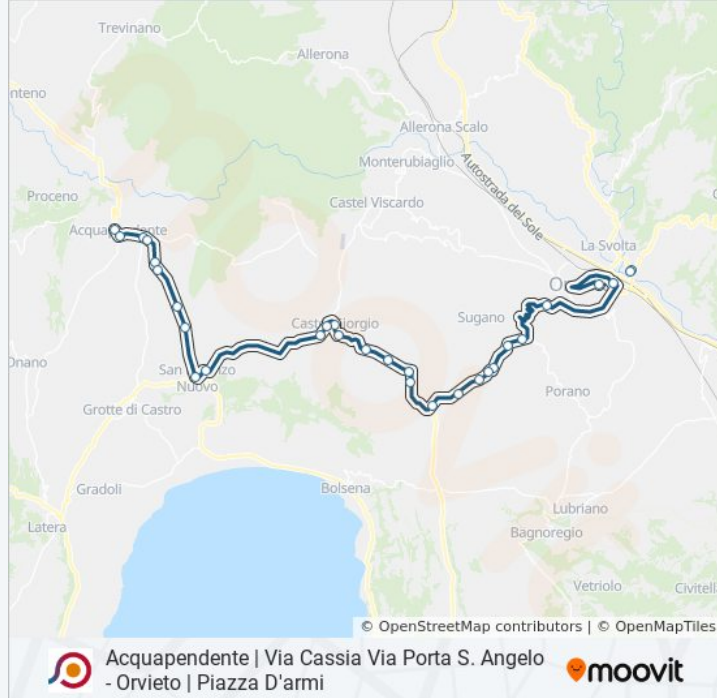

Casentinese

Orvieto (Tr) | Bucciotti

Orvieto (Tr) | Buonrespiro

Orvieto (Tr) | Via Umbro-Casentinese (Km 19)

Orvieto (Tr) | Via Umbro-Casentinese (Km 20)

Orvieto (Tr) | Villanova

Porano (Tr) | Viale Europa

Orvieto (Tr) | Cimitero

Orvieto (Tr) | Stazione FS

Orvieto (Tr) | Ciconia

Orvieto | Piazza D'Armi

Orari, mappe e fermate della linea bus COTRAL disponibili in un PDF su moovitapp.com. Usa [App Moovit](#) per ottenere tempi di attesa reali, orari di tutte le altre linee o indicazioni passo-passo per muoverti con i mezzi pubblici a Roma e Lazio.

[Scopri Moovit](#) • [Soluzioni MaaS](#) • [Paesi disponibili](#) • [Mooviter Community](#)

© 2024 Moovit - Tutti i diritti riservati

Controlla gli orari di arrivo in tempo reale