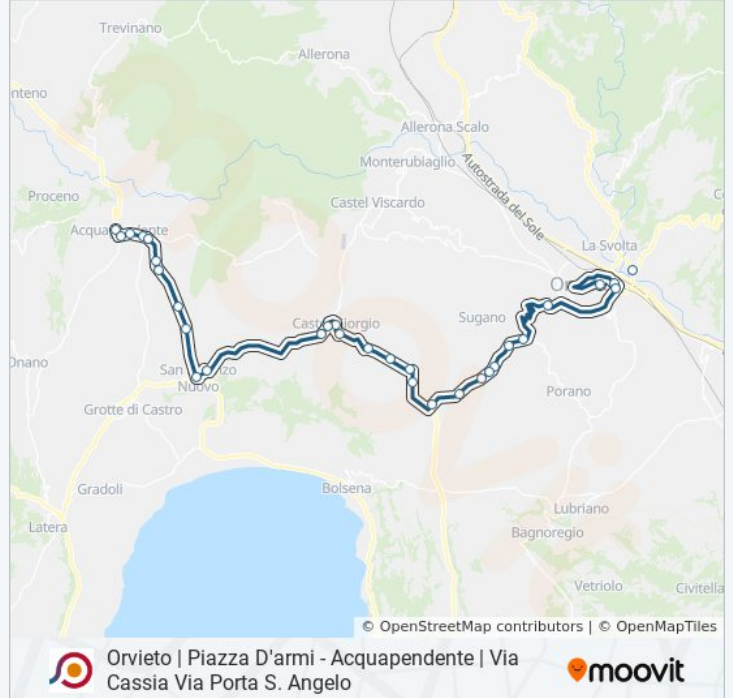

Orvieto | Piazza D'armi - Acquapendente | Via Cassia
Via Porta S. Angelo

Scarica L'App

La linea bus COTRAL Orvieto | Piazza D'armi - Acquapendente | Via Cassia Via Porta S. Angelo ha una destinazione. Durante la settimana è operativa:

Informazioni sulla linea bus COTRAL

Direzione: Orvieto | Piazza
D'Armi→Acquapendente (Porta S. Angelo)

Fermate: 31

Durata del tragitto: 65 min

La linea in sintesi:

Castel Giorgio (Tr) | Via Boschetto

Castel Giorgio (Tr) | Via Roma Nuova

San Lorenzo | Via Maremmana Via Miralago

S. Lorenzo Nuovo | Via Acquapendente

Acquapendente | Via Cassia (Km 126)

Acquapendente | Campo Morino

Acquapendente | Via Cassia (Km 129)

Acquapendente | Via Cassia (Km 130)

Acquapendente | Piazzale Cutuli

Acquapendente | Via Cassia Via Torre Alfina

Acquapendente | Piazza Duomo

Acquapendente | Via Cassia Via Onanese

Acquapendente (Porta S. Angelo)

Orari, mappe e fermate della linea bus COTRAL disponibili in un PDF su moovitapp.com. Usa [App Moovit](https://moovitapp.com) per ottenere tempi di attesa reali, orari di tutte le altre linee o indicazioni passo-passo per muoverti con i mezzi pubblici a Roma e Lazio.