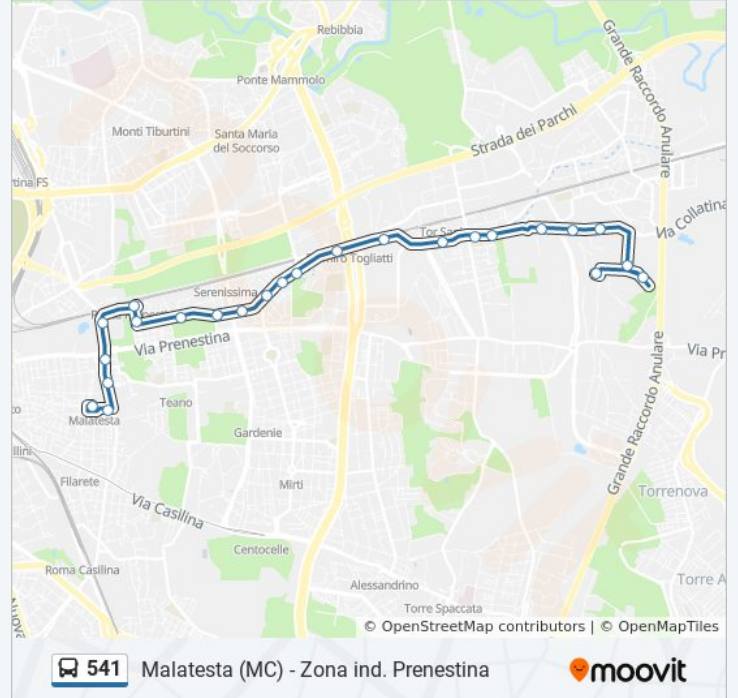

Malatesta  
Malatesta (Mc)  
Bullicante/Luchino Dal Verme  
L.go Preneste  
Portonaccio/Silvio Latino  
Stazione Prenestina  
Stazione Prenestina/Venezia Giulia  
Venezia Giulia/Terre Gordiane  
Venezia Giulia/Rovigno D'Istria  
Venezia Giulia/Serenissima  
Collatina/Pontebba  
Collatina/Sighele  
Collatina/Grotta Di Gregna  
Collatina/Cetra  
Collatina/Martora  
Collatina/Appiani  
Collatina/De Cupis  
Collatina/Tor Sapienza (FI2)  
Collatina/Birilli  
Collatina/Longoni  
Collatina/Semeghini

**Informazioni sulla linea bus 541****Direzione:** Fillia**Fermate:** 24**Durata del tragitto:** 38 min**La linea in sintesi:**

Capranesi/Boglionne

Boglionne/Ministero Finanze

Fillia

### Direzione: Malatesta (Mc)

26 fermate

[VISUALIZZA GLI ORARI DELLA LINEA](#)

Fillia

Boglionne/Ministero Finanze

Capranesi/Boglionne

Collatina/Capranesi

Collatina/Semeghini

Collatina/Sighele

Venezia Giulia/S. Giusto

Venezia Giulia/Serenissima

Venezia Giulia/Rovigno D'Istria

Venezia Giulia/Pisino