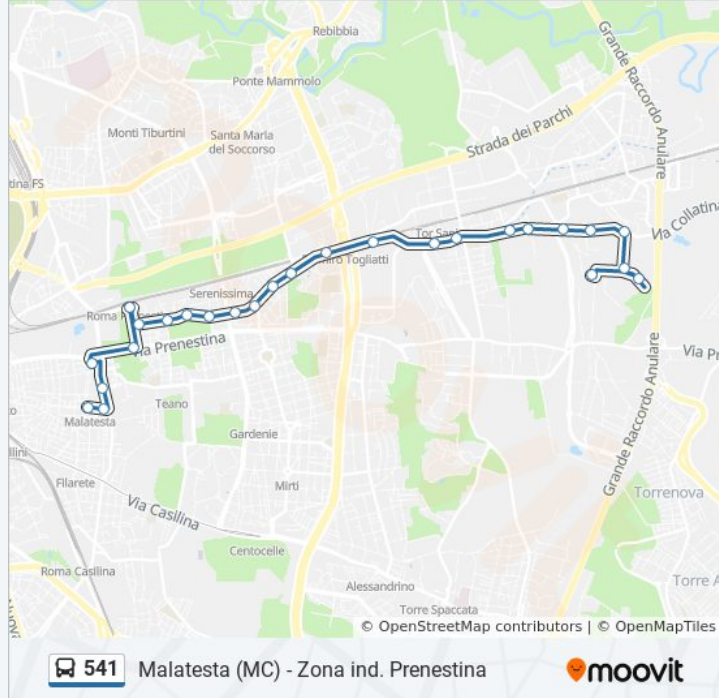

Collatina/Sighele

Venezia Giulia/S. Giusto

Venezia Giulia/Serenissima

Venezia Giulia/Rovigno D'Istria

Venezia Giulia/Pisino

### Orari della linea bus 541

Orari di partenza verso Malatesta (Mc):

lunedì	05:20 - 23:30
martedì	00:00 - 23:30
mercoledì	00:00 - 23:30
giovedì	00:00 - 23:27
venerdì	00:00 - 23:27
sabato	00:00 - 23:27
domenica	00:00 - 22:43

### Informazioni sulla linea bus 541

**Direzione:** Malatesta (Mc)

**Fermate:** 26

**Durata del tragitto:** 38 min

**La linea in sintesi:**

Venezia Giulia/Terme Gordiane

Venezia Giulia/Prenestina

Stazione Prenestina

Prenestina/Telese

L.go Preneste

Bullicante/Luchino Dal Verme

Malatesta (Mc)

Malatesta

Orari, mappe e fermate della linea bus 541 disponibili in un PDF su [moovitapp.com](https://moovitapp.com). Usa [App Moovit](https://moovitapp.com) per ottenere tempi di attesa reali, orari di tutte le altre linee o indicazioni passo-passo per muoverti con i mezzi pubblici a Roma e Lazio.