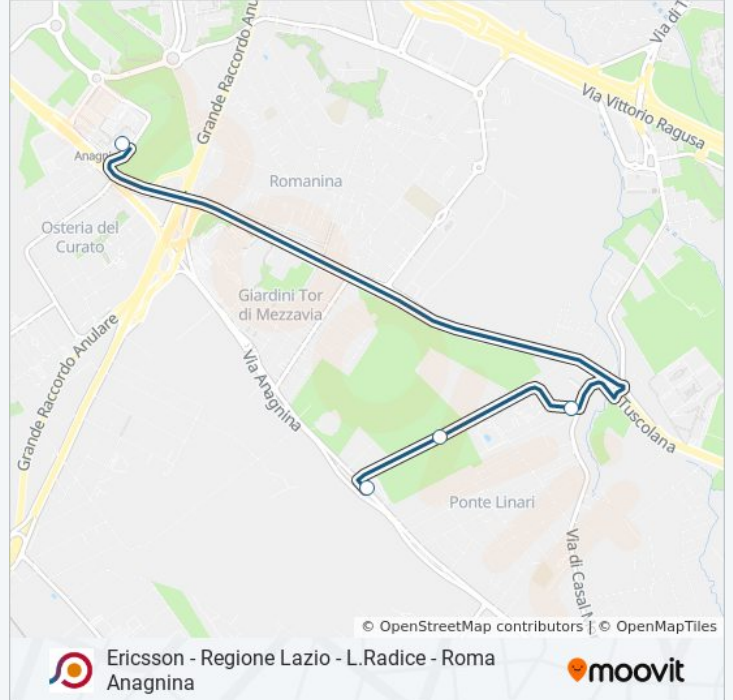

Ericsson - Regione Lazio - L.Radice - Roma Anagnina

[Scarica L'App](#)

La linea bus COTRAL Ericsson - Regione Lazio - L.Radice - Roma Anagnina ha una destinazione. Durante la settimana è operativa:

(1) Roma | Via Anagnina (Ericsson Campus)→Roma (Anagnina): 16:55 - 18:15

Usa Moovit per trovare le fermate della linea bus COTRAL più vicine a te e scoprire quando passerà il prossimo mezzo della linea bus COTRAL

Direzione: Roma | Via Anagnina (Ericsson Campus)→Roma (Anagnina)

lunedì	16:55 - 18:15
martedì	16:55 - 18:15
mercoledì	16:55 - 18:15
giovedì	16:55 - 18:15
venerdì	16:55 - 18:15
sabato	16:55 - 18:15
domenica	Non in Servizio

Informazioni sulla linea bus COTRAL

Direzione: Roma | Via Anagnina (Ericsson Campus)→Roma (Anagnina)

Fermate: 4

Durata del tragitto: 8 min

La linea in sintesi:

Orari, mappe e fermate della linea bus COTRAL disponibili in un PDF su moovitapp.com. Usa [App Moovit](#) per ottenere tempi di attesa reali, orari di tutte le altre linee o indicazioni passo-passo per muoverti con i mezzi pubblici a Roma e Lazio.