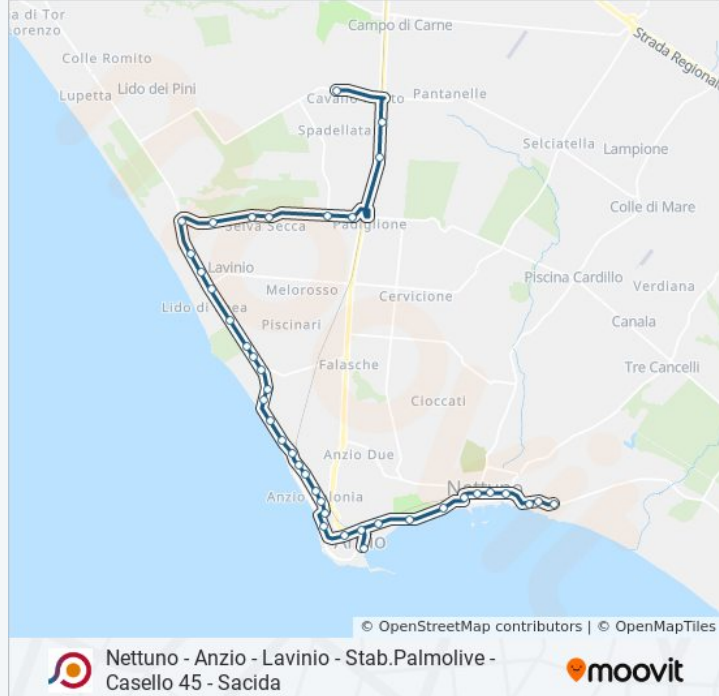

Anzio | Lido Di Marechiaro

Anzio | Via Ardeatina Via Odino

Anzio | Lido Delle Sirene

Anzio | Via Ardeatina Via Circe

Anzio | Lido Di Cincinnato

Anzio | Via Ardeatina Via Robinie

Anzio | Via Ardeatina Via Belvedere

Anzio | Via Ardeatina Via Ninfa Alburnea

Anzio | Via Ardeatina V.le Marina

Anzio | Via Ardeatina (Lido Di Enea)

Ardeatina /Viale Acqua Marina

Anzio | Via Ardeatina Via 5 Miglia

Anzio | Via 5 Miglia Via Foscolo

Anzio | Via 5 Miglia Via Manzoni

Anzio | Via 5 Miglia Via Zanella

Anzio | Via 5 Miglia Via Cipriani

Anzio | Padiglione FS

Nettuno | Via Nettunense Via Lerici

Nettuno | Via Nettunense Via Chiavari

Aprilia | Via Cavallo Morto Via Lago Nemi

Orari, mappe e fermate della linea bus COTRAL disponibili in un PDF su moovitapp.com. Usa [App Moovit](https://moovitapp.com) per ottenere tempi di attesa reali, orari di tutte le altre linee o indicazioni passo-passo per muoverti con i mezzi pubblici a Roma e Lazio.