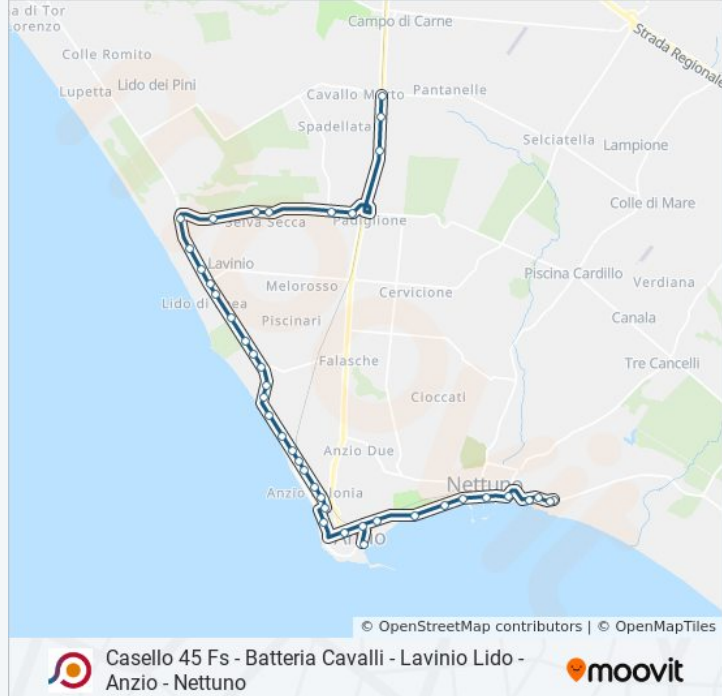

**Fermate:** 41

**Durata del tragitto:** 44 min

**La linea in sintesi:**

Anzio | Via Ardeatina Via Odino

Anzio | Lido Di Marechiaro

Anzio | Via Ardeatina Viale Marconi

Anzio Via Marconi /Lombardia

Anzio | Colonia FS

Anzio Colonia /Viale Marconi

Anzio Viale Marconi /Lussino

Anzio | Via Calabria

Anzio | Via Ardeatina Via Bengasi

Anzio Viale Severiano

Anzio | Stazione FS

Anzio | Piazza Battisti

Anzio Viale Mencacci

Nettuno | Via Gramsci Viale Mencacci

Nettuno | Via Gramsci Viale Vittoria

Nettuno | Largo Buoizzi

Nettuno | Viale Matteotti (Stazione Fs)

Nettuno | Piazza San Rocco

Nettuno | Largo Giovanni XXIII

Nettuno | Via Liberazione Via Grandi

Nettuno | Via Della Liberazione Via Brenta

Nettuno | Autostazione

Orari, mappe e fermate della linea bus COTRAL disponibili in un PDF su [moovitapp.com](https://moovitapp.com). Usa [App Moovit](https://moovitapp.com) per ottenere tempi di attesa reali, orari di tutte le altre linee o indicazioni passo-passo per muoverti con i mezzi pubblici a Roma e Lazio.