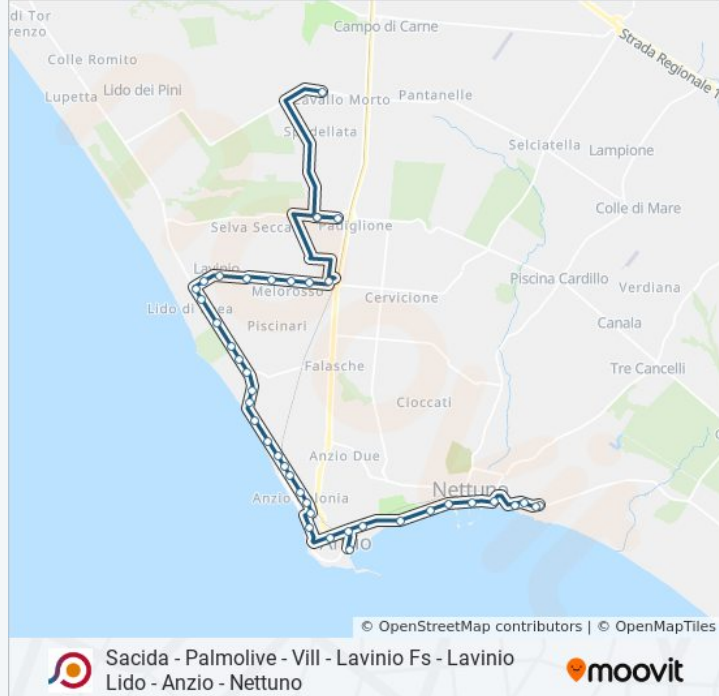

Anzio | Lido Di Marechiaro

Anzio | Via Ardeatina Viale Marconi

Anzio Via Marconi /Lombardia

Anzio | Colonia FS

Anzio Colonia /Viale Marconi

Anzio Viale Marconi /Lussino

Anzio | Via Calabria

Anzio | Via Ardeatina Via Bengasi

Anzio Viale Severiano

Anzio | Stazione FS

Anzio | Piazza Battisti

Anzio Viale Mencacci

Nettuno | Via Gramsci Viale Mencacci

Nettuno | Via Gramsci Viale Vittoria

Nettuno | Largo Buoizzi

Nettuno | Viale Matteotti (Stazione Fs)

Nettuno | Piazza San Rocco

Nettuno | Largo Giovanni XXIII

Nettuno | Via Liberazione Via Grandi

Nettuno | Via Della Liberazione Via Brenta

Nettuno | Autostazione

Orari, mappe e fermate della linea bus COTRAL disponibili in un PDF su [moovitapp.com](https://moovitapp.com). Usa [App Moovit](https://moovitapp.com) per ottenere tempi di attesa reali, orari di tutte le altre linee o indicazioni passo-passo per muoverti con i mezzi pubblici a Roma e Lazio.