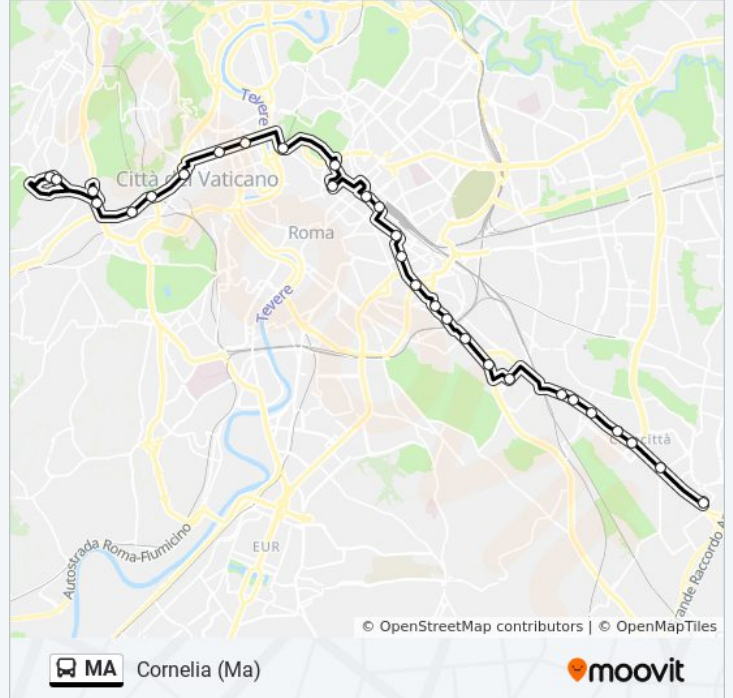

Direzione: Anagnina (Ma)

30 fermate

[VISUALIZZA GLI ORARI DELLA LINEA](#)

Cornelia (Ma)
L.go Boccea
Baldo Degli Ubaldi/Albornoz
Valle Aurelia (Ma)
Emo/Di Bartolo
Emo (Ma)
Ottaviano (Ma)
Lepanto (Ma)
P.le Flaminio (Ma)
Veneto/Sardegna
Barberini (Ma)
Barberini (Ma)
Repubblica (Ma)
Termini (Ma-Mb-Fs) [B]
P.za Vittorio Emanuele (Ma)
Manzoni (Ma)
San Giovanni (Ma-Mc)
Appia/Re Di Roma (Ma)
Appia/Ponte Lungo (Ma)
Appia/Furio Camillo (Ma)
L.Go Colli Albani (Ma)

Informazioni sulla linea bus MA

Direzione: Anagnina (Ma)

Fermate: 30

Durata del tragitto: 80 min

La linea in sintesi:

Arco Di Travertino (Ma)

Tuscolana/Mamili

Tuscolana/Opimiani

Informazioni sulla linea bus MA

Direzione: Cornelia (Ma)

Fermate: 29

Durata del tragitto: 100 min

La linea in sintesi:

Veneto/Sardegna

P.le Flaminio (Ma)

Lepanto (Ma)

Orari, mappe e fermate della linea bus MA disponibili in un PDF su moovitapp.com. Usa [App Moovit](#) per ottenere tempi di attesa reali, orari di tutte le altre linee o indicazioni passo-passo per muoverti con i mezzi pubblici a Roma e Lazio.