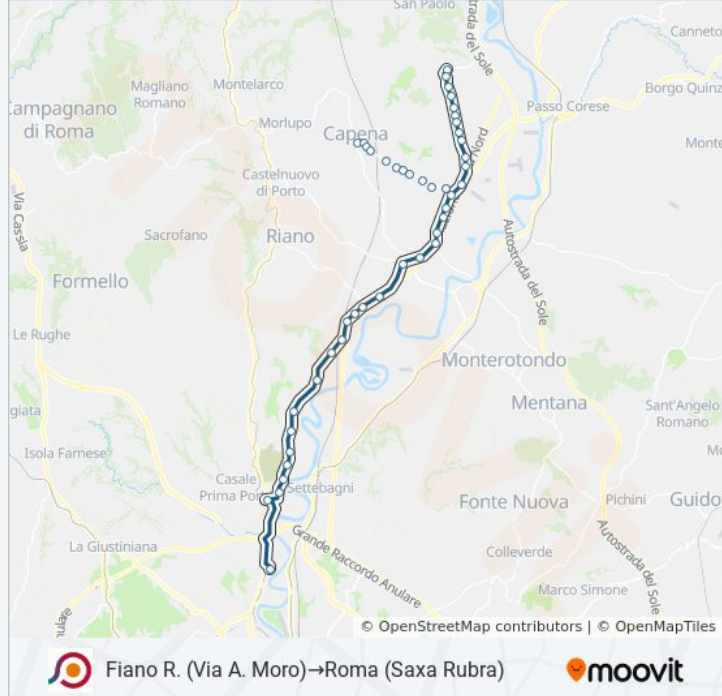

Fiano | Via Tiberina Via Genova

Fiano | Via Tiberina Via Torino

Fiano | Via Tiberina Via Pescara

Fiano | Via Tiberina (Zona Industriale)

Capena | Via Tiberina (Scavi Feronia)

Capena | Via Tiberina (Scorano)

Castelnuovo Porto | Via Tiberina (Km 13)

Castelnuovo Porto | Via Tiberina Via Montefiore

Riano | Via Tiberina (Km 11)

Riano | Via Tiberina 106

Riano | Via Tiberina Via Rianese

Riano | Via Tiberina (Colle Romano)

Riano | Via Tiberina (Procoio Vecchio)

Roma | Via Tiberina Via Pian Olmo

Roma | Via Tiberina (Procoio Nuovo)

Roma | Via Tiberina Via Grotta Oscura

Tiberina/Toffia

Roma | Via Tiberina Via Torretta Flaminia

Roma | Via Tiberina Via Ruggero Celano

Tiberina/Civ 150

Tiberina/Davanzo

Piazza Saxa Rubra

Roma | Saxa Rubra

Orari, mappe e fermate della linea bus COTRAL disponibili in un PDF su moovitapp.com. Usa [App Moovit](https://moovitapp.com) per ottenere tempi di attesa reali, orari di tutte le altre linee o indicazioni passo-passo per muoverti con i mezzi pubblici a Roma e Lazio.