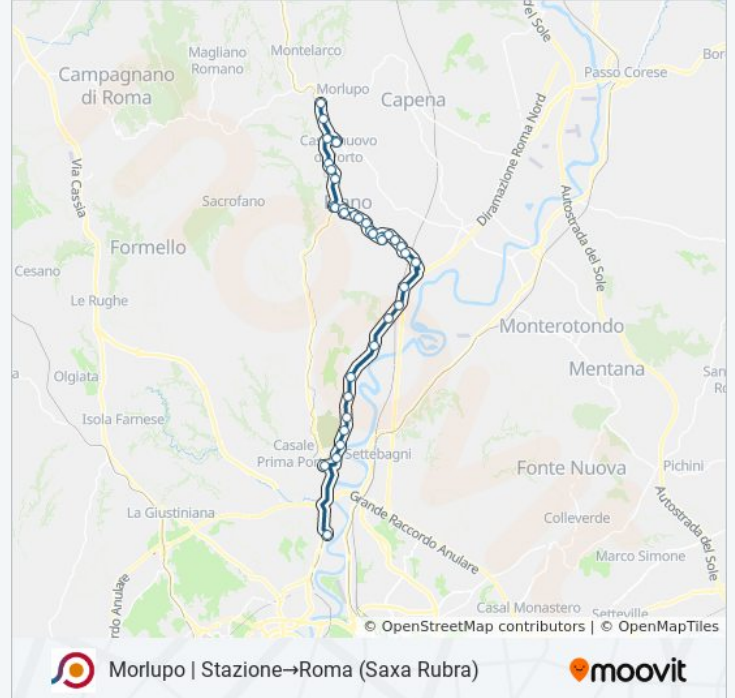

Riano | Via Rianese Via Repubblica

Riano | Via Rianese Via Monte Marino

Riano | Via Rianese Str. Vecchia

Riano | Via Dante Str. Vecchia

Riano | Via Dante Via Da Riano

Riano | Via Dante (Comune)

Riano | Via Giovanni XXIII (Comune)

Riano | Via Rianese (Monte Perazzo)

Riano | Via Tiberina (Colle Romano)

Riano | Via Tiberina (Procoio Vecchio)

Roma | Via Tiberina Via Pian Olmo

Roma | Via Tiberina (Procoio Nuovo)

Roma | Via Tiberina Via Grotta Oscura

Tiberina/Toffia

Roma | Via Tiberina Via Torretta Flaminia

Roma | Via Tiberina Via Ruggero Celano

Tiberina/Civ 150

Tiberina/Davanzo

Piazza Saxa Rubra

Roma | Saxa Rubra

Direzione: Morlupo | Stazione→Roma (Saxa Rubra)

55 fermate

[VISUALIZZA GLI ORARI DELLA LINEA](#)

Morlupo | Stazione

Morlupo | Via S. Michele Via Di Vittorio

Morlupo | Via S. Michele Via Buozzi

Morlupo | Via Roncacci Via Gramsci

Morlupo | Largo Monte Grugnanello