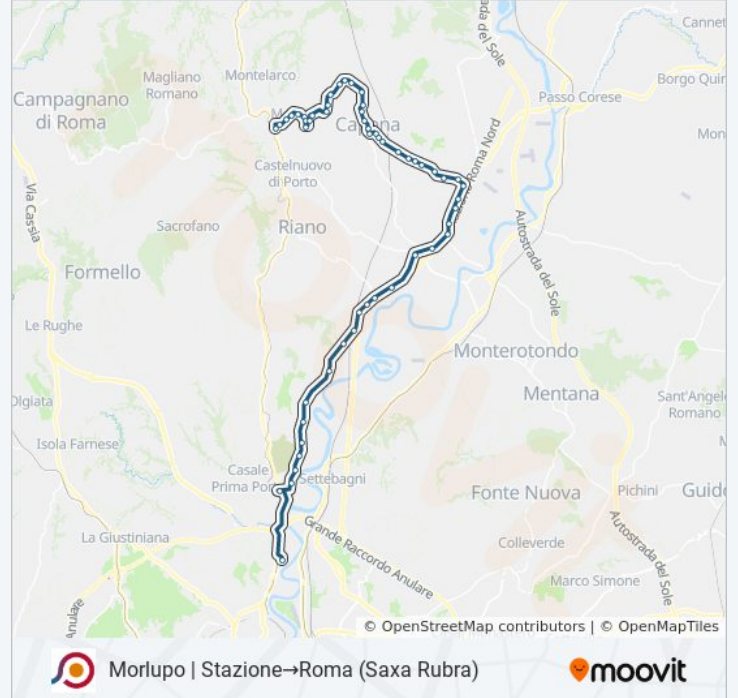

Riano | Via Rianese Via Repubblica

Riano | Via Rianese Via Monte Marino

Riano | Via Rianese Str. Vecchia

Riano | Via Dante Str. Vecchia

Riano | Via Dante Via Da Riano

Riano | Via Dante (Comune)

Riano | Via Giovanni XXIII (Comune)

Capena | Via Tiberina (S.Ta Marta)

Capena | Via Tiberina (Ponte Storto)

Capena | Girardi

Castelnuovo Di Porto | Girardi

Castelnuovo Porto | Via Tiberina (Km 13)

Castelnuovo Porto | Via Tiberina Via Montefiore

Riano | Via Tiberina (Km 11)

Riano | Via Tiberina 106

Riano | Via Tiberina Via Rianese

Riano | Via Tiberina (Colle Romano)

Riano | Via Tiberina (Procoio Vecchio)

Roma | Via Tiberina Via Pian Olmo

Roma | Via Tiberina (Procoio Nuovo)

Roma | Via Tiberina Via Grotta Oscura

Tiberina/Toffia

Roma | Via Tiberina Via Torretta Flaminia

Roma | Via Tiberina Via Ruggero Celano

Tiberina/Civ 150

Tiberina/Davanzo

Piazza Saxa Rubra

Roma | Saxa Rubra