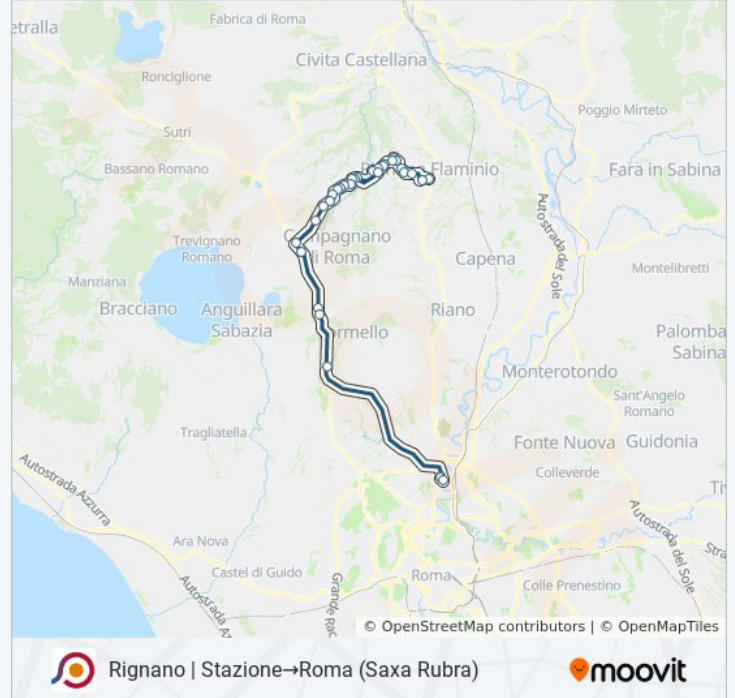

Rignano | Stazione→Roma (Saxa Rubra)

[Scarica L'App](#)

La linea bus COTRAL Rignano | Stazione→Roma (Saxa Rubra) ha una destinazione. Durante la settimana è operativa:

(1) Rignano | Stazione→Roma (Saxa Rubra): 05:40 - 06:30

Usa Moovit per trovare le fermate della linea bus COTRAL più vicine a te e scoprire quando passerà il prossimo mezzo della linea bus COTRAL

Direzione: Rignano | Stazione→Roma (Saxa Rubra)

32 fermate

[VISUALIZZA GLI ORARI DELLA LINEA](#)

Informazioni sulla linea bus COTRAL

Direzione: Rignano | Stazione→Roma (Saxa Rubra)

Fermate: 32

Durata del tragitto: 60 min

La linea in sintesi:

Mazzano | Via Romana Str. Valle Abate

Mazzano | Via Romana Str. Monte S. Pietro

Campagnano | Via Cassia Str. Campana

Formello | Via Cassia (Le Rughe)

Stazione Saxa Rubra

Quarto Peperino

Roma | Saxa Rubra

Orari, mappe e fermate della linea bus COTRAL disponibili in un PDF su moovitapp.com. Usa [App Moovit](#) per ottenere tempi di attesa reali, orari di tutte le altre linee o indicazioni passo-passo per muoverti con i mezzi pubblici a Roma e Lazio.