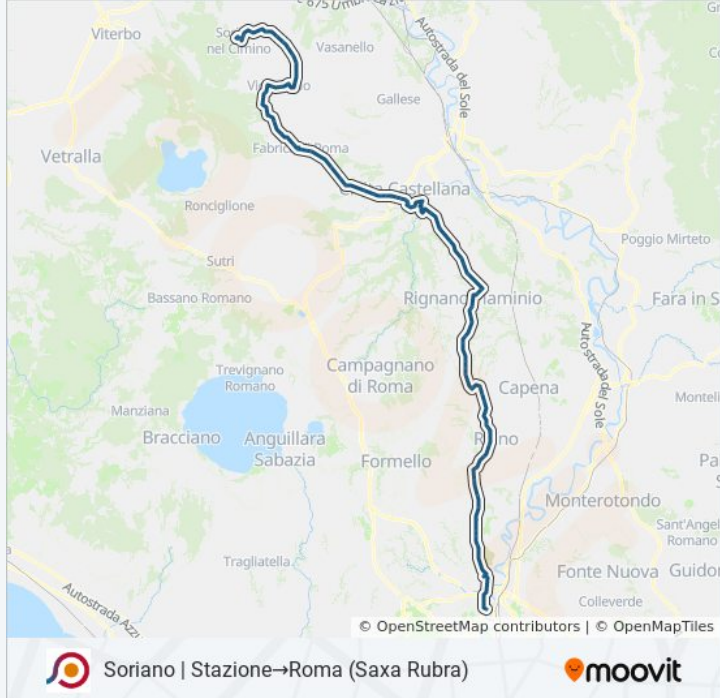

Vallerano | Cimitero

Vallerano | Santuario Crocifisso

Vallerano | Via Valleranese Via Carbognano

Fabrica | Via Valleranese Via Castagneti

Fabrica , V Di S. Rocco

Fabrica | Piazza Garibaldi

Fabrica | Viale Eroi Viale Roma

Fabrica | Stazione

Fabrica | Via Falerina Via Corchiano

Fabrica | Via Falerina Via Borghetto

Fabrica | Pian Del Trullo

Fabrica | Via Falerina Via Borsellino

Civita | Via Falerina Via Terrano

Civita | Via Falerina, 109

Civita | Via Falerina, 97

Civita | Via Falerina Via Catalano

Civita | Via Falerina Via Nepesina

Civita | Via Falerina Via Rio Maggiore

Civita | Stazione Catalano

Civita | Via Mazzini

Civita | Piazza Marcantoni

Civita | Stazione

Civita | Corso Buozzi

Civita | Ospedale

Flaminia , Bv V S. Salvatore

Civita | Ponzano

Civita | Sant'Agata

Civita | Pian Paradiso

Faleria | Via Flaminia (Km 45)

Faleria | Via Flaminia (Km 44)

Faleria | Via Flaminia (S. M. Grazie)

Sant'Oreste | Stazione FS

Rignano | Via Flaminia (Vallerano)