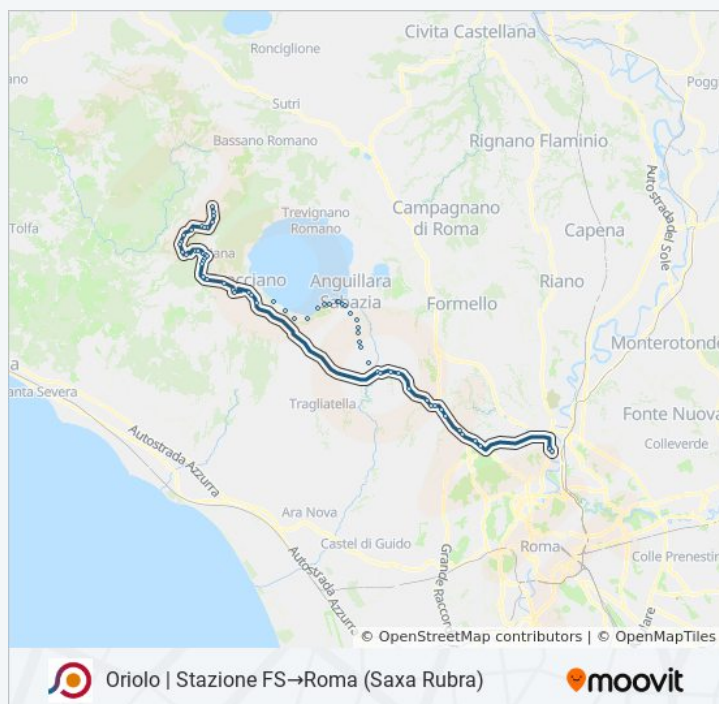

Bracciano | Piazza Pasqualetti

Bracciano | Via Flavia Via Claudia

V Claudia , Inc V S. Celso

Circumlacuale /S. Celso

Bracciano | Museo Vigna Di Valle

Anguillarese , Bv Per Vigna Di Valle

Anguillara | Via Vigna Di Valle Via Carducci

Anguillara | Via Belloni, 42

Anguillara , V. Belloni Bv Per Vigna Di Valle

Anguillara | Via Belloni Via Pisa

Anguillara | Piazza Del Molo

Anguillara | Via Moris

Anguillara | Via Romana Via Mola Vecchia

Anguillara | Via Anguillarese Via Rossa

Informazioni sulla linea bus COTRAL

Direzione: Oriolo | Stazione FS→Roma (Saxa Rubra)

Fermate: 64

Durata del tragitto: 89 min

La linea in sintesi:

Anguillara | Via Anguillarese Via 24 Maggio

Anguillara | Via Anguillarese Via Marx