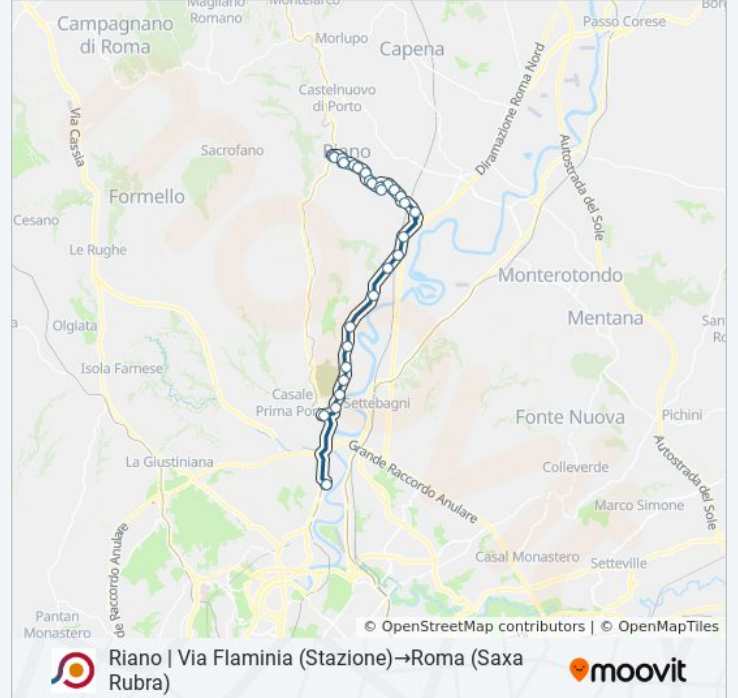

Riano | Via Flaminia (Stazione)→Roma (Saxa Rubra)

[Scarica L'App](#)

La linea bus COTRAL Riano | Via Flaminia (Stazione)→Roma (Saxa Rubra) ha una destinazione. Durante la settimana è operativa:

(1) Riano | Via Flaminia (Stazione)→Roma (Saxa Rubra): 05:55 - 07:00

27 fermate

[VISUALIZZA GLI ORARI DELLA LINEA](#)

Riano | Via Flaminia (Stazione)
Riano | Via Rianese Via Flaminia
Riano | Via Rianese Via Leopardi
Riano | Via Rianese Via Repubblica
Riano | Via Rianese Via Monte Marino
Riano | Via Rianese Str. Vecchia
Riano | Via Dante Str. Vecchia
Riano | Via Dante Via Da Riano
Riano | Via Dante (Comune)
Riano | Via Giovanni XXIII (Comune)
Riano | Via Vigna Piano Via Bertini
Riano | Via Vigna Piano, 42
Riano | Via Vigna Piano Via Valle Braccia
Riano | Via Rianese Via Piana Perina
Riano | Via Rianese (Monte Perazzo)
Riano | Via Tiberina (Colle Romano)
Riano | Via Tiberina (Procoio Vecchio)
Roma | Via Tiberina Via Pian Olmo
Roma | Via Tiberina (Procoio Nuovo)

Informazioni sulla linea bus COTRAL

Direzione: Riano | Via Flaminia (Stazione)→Roma
(Saxa Rubra)

Fermate: 27

Durata del tragitto: 40 min

La linea in sintesi:

Roma | Via Tiberina Via Grotta Oscura

Tiberina/Toffia

Roma | Via Tiberina Via Torretta Flaminia

Roma | Via Tiberina Via Ruggero Celano

Tiberina/Civ 150

Tiberina/Davanzo

Piazza Saxa Rubra

Roma | Saxa Rubra

Orari, mappe e fermate della linea bus COTRAL disponibili in un PDF su moovitapp.com. Usa [App Moovit](#) per ottenere tempi di attesa reali, orari di tutte le altre linee o indicazioni passo-passo per muoverti con i mezzi pubblici a Roma e Lazio.