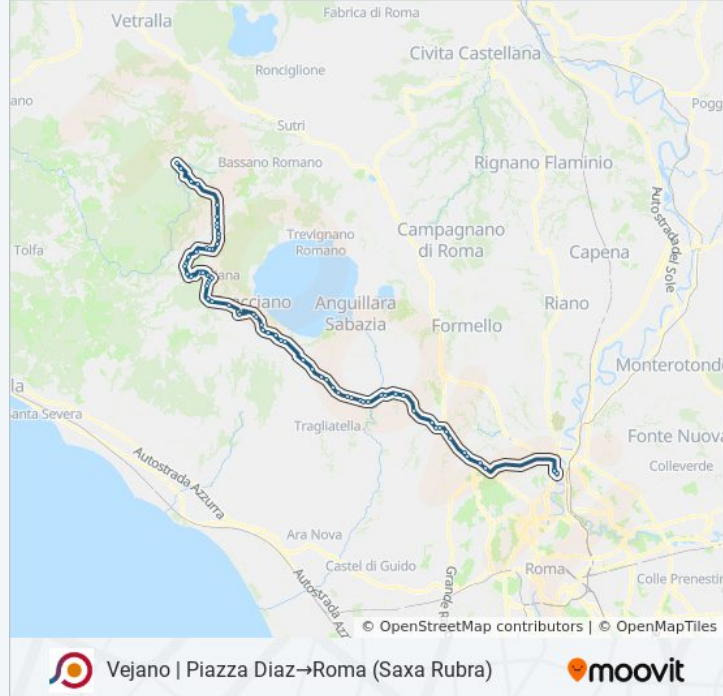

Manziana | Via Braccianese Via Macerine

Manziana | Via Braccianese Via Quadroni

Manziana | Via Canale Via Prato Ponte

Manziana | Via IV Novembre

Manziana | Via IV Novembre

Manziana | Via Roma Via Anguillara

Manziana | Via Roma Via Civitavecchia

Manziana | Via Roma Via Vicarello

Manziana | Via Roma Via Braccianese

Manziana | Via Braccianese Via Scopetoni

Manziana | Via Braccianese Via Croce

Bracciano | Via Braccianese (Monte Finale)

Bracciano | Via Lecci Via Aceri

Bracciano | Via Lecci Via Perugini

Bracciano | Piazza Pasqualetti

Bracciano | Via Flavia Via Claudia

V Claudia , Inc V S. Celso

Bracciano | Via Braccianese (Monte Franco)

Bracciano | Via Braccianese Via Fra Giovanni

Bracciano | Via Braccianese Via Pepe

Bracciano | Via Braccianese Via Bonifica

Bracciano | Vigna Di Valle FS

Anguillara | Via Braccianese Via Valle Fienata

Anguillara | Via Braccianese (Crocicchie)

Anguillara | Via Braccianese Via S. Stefano

Braccianese , Inc V Casale S. Angelo

Anguillara | Via Braccianese (Colle Sabazio)

Roma | Via Braccianese Via Villarbasse

Roma | Via Braccianese, 1093

Roma | Via Braccianese Via Bruino

Roma | Via Braccianese Via Tragliatella

Braccianese/Vallardi

Roma | Via Braccianese (Km.11)