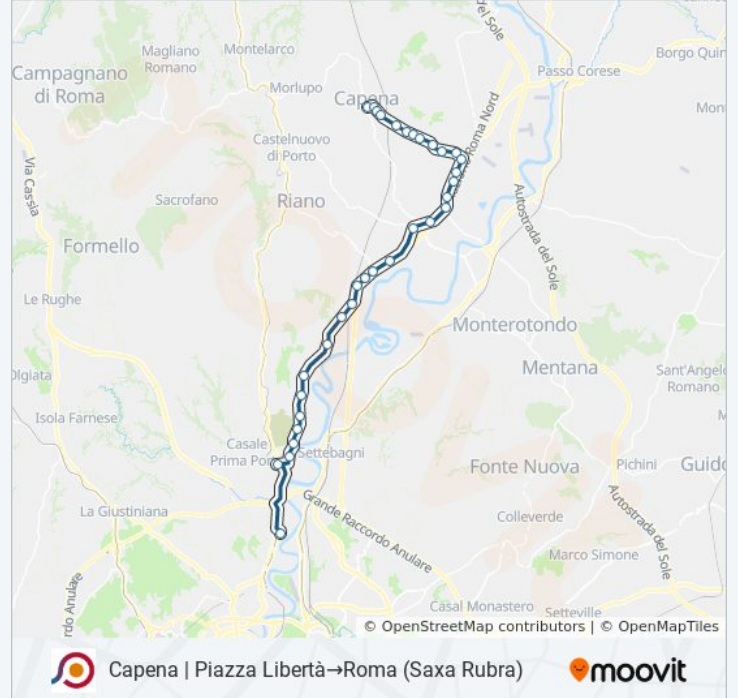

Capena | Via Tiberina (Zona Industriale)

Capena | Via Tiberina (S.Ta Marta)

Capena | Via Tiberina (Ponte Storto)

Capena | Girardi

Castelnuovo Di Porto | Girardi

Castelnuovo Porto | Via Tiberina (Km 13)

Castelnuovo Porto | Via Tiberina Via Montefiore

Informazioni sulla linea bus COTRAL

Direzione: Capena | Piazza Libertà→Roma (Saxa Rubra)

Fermate: 33

Durata del tragitto: 40 min

La linea in sintesi:

Riano | Via Tiberina 106

Riano | Via Tiberina Via Rianese

Riano | Via Tiberina (Colle Romano)

Riano | Via Tiberina (Procoio Vecchio)

Roma | Via Tiberina Via Pian Olmo

Roma | Via Tiberina (Procoio Nuovo)

Roma | Via Tiberina Via Grotta Oscura

Tiberina/Toffia

Roma | Via Tiberina Via Torretta Flaminia

Roma | Via Tiberina Via Ruggero Celano

Tiberina/Civ 150

Tiberina/Davanzo

Piazza Saxa Rubra

Roma | Saxa Rubra

Orari, mappe e fermate della linea bus COTRAL disponibili in un PDF su moovitapp.com. Usa [App Moovit](#) per ottenere tempi di attesa reali, orari di tutte le altre linee o indicazioni passo-passo per muoverti con i mezzi pubblici a Roma e Lazio.