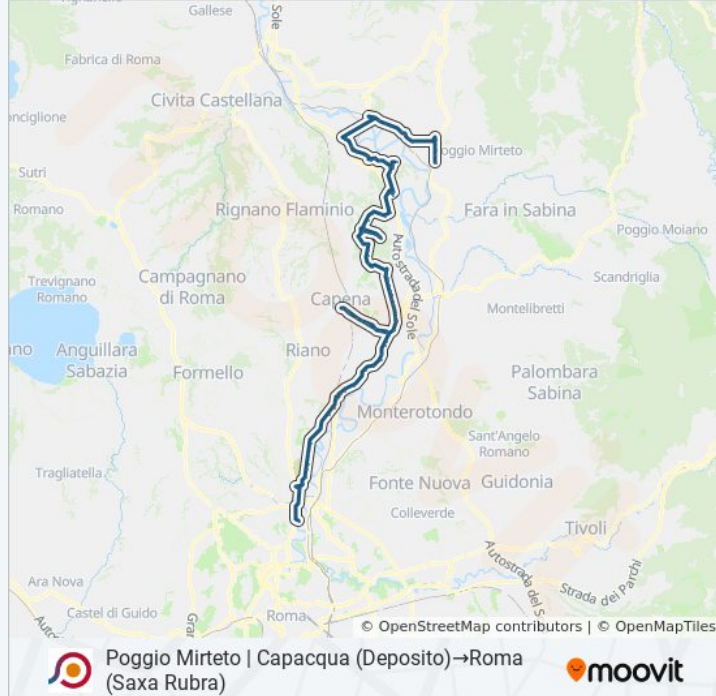

Filacciano (Via O. Leonardi)

Filacciano | Via Romana, 20

Filacciano | Via Nazzano Via Romana

Filacciano | Via Nazzano Str. Valle

Filacciano | Saltacapra

Nazzano | Via Tiberina Via Saltacapra

Nazzano | Via 4 Novembre

Nazzano | Via Tiberina Via Saltacapra

Nazzano | Via Tiberina Via Lecceto

Nazzano | Via Tiberina Via Campolungo

Nazzano | Via Civitellese Via Campolungo

Nazzano | Via Civitellese (Monte Piccolo)

Civitella S. P. | Montrigiano

Civitella S. P. | Via Nazzano (Km 9)

Civitella S. P. | Caricarole

Civitella S. P. | Monte Lino

Civitella S. P. | Via Nazzano (Km 7)

Civitella S. P. | Cava

Civitella S. Paolo , Loc. Valle

Civitella S. Paolo , Loc. Stazzano

Civitella S. Paolo , V.le Umberto

Civitella S. P. | Viale Umberto I Via S. Lorenzo

Civitella S. P. | Piazza San Giacomo

Civitella S. P. | Viale Umberto I Via S. Lorenzo

Civitella S. Paolo , V.le Umberto

Civitella S. Paolo , Loc. Stazzano