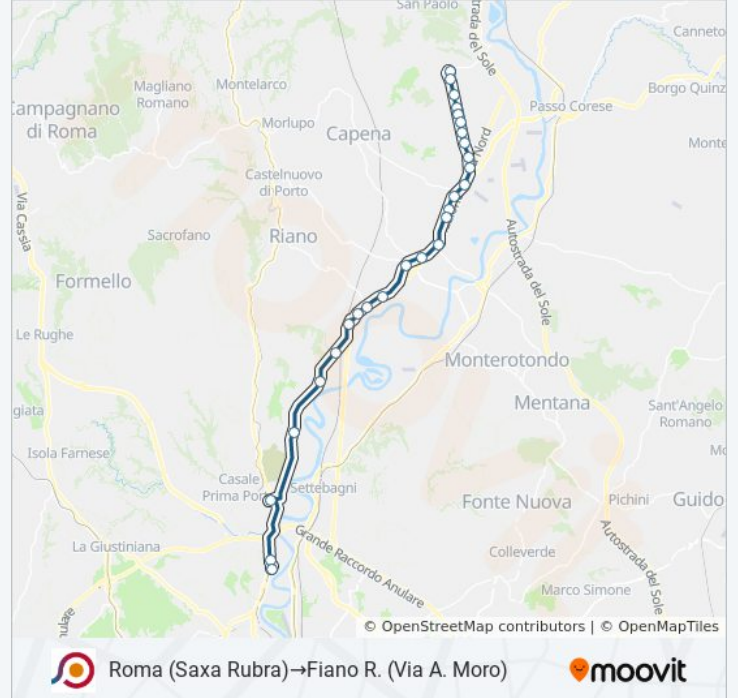

Roma (Saxa Rubra)→Fiano R. (Via A. Moro)

[Scarica L'App](#)

La linea bus COTRAL Roma (Saxa Rubra)→Fiano R. (Via A. Moro) ha una destinazione. Durante la settimana è operativa:

(1) Roma (Saxa Rubra)→Fiano R. (Via A. Moro): 07:00 - 15:40

[VISUALIZZA GLI ORARI DELLA LINEA](#)

Roma | Saxa Rubra
Flaminia/Staz. Saxa Rubra
Piazza Saxa Rubra
Roma | Via Tiberina Via Toffia
Roma | Via Tiberina (Procoio Nuovo)
Roma | Via Tiberina Via Pian Olmo
Riano | Via Tiberina (Colle Romano)
Roma | Via Tiberina Via Rianese
Roma | Via Tiberina 106
Riano | Via Tiberina (Km 11)
Castelnuovo Porto | Via Tiberina Via Montefiore
Castelnuovo Porto | Via Tiberina (Km 13)
Castelnuovo Di Porto | Girardi
Capena | Via Tiberina (Ponte Storto)
Capena | Via Tiberina (S.Ta Marta)
Capena | Via Tiberina (Zona Industriale)
Capena | Via Tiberina (Scorano)
Capena | Via Tiberina (Scavi Feronia)
Fiano | Via Tiberina (Zona Industriale)

Informazioni sulla linea bus COTRAL

Direzione: Roma (Saxa Rubra)→Fiano R. (Via A. Moro)

Fermate: 27

Durata del tragitto: 63 min

La linea in sintesi:

Fiano | Via Tiberina Via Pescara

Fiano | Via Tiberina Via Torino

Fiano | Via Tiberina Via Genova

Fiano | Via Tiberina Via Firenze

Fiano | Via Tiberina Via Venezia

Fiano | Via Tiberina Via Sport

Fiano | Via Tiberina Via Belvedere

Fiano R. (Via A. Moro)

Orari, mappe e fermate della linea bus COTRAL disponibili in un PDF su moovitapp.com. Usa [App Moovit](#) per ottenere tempi di attesa reali, orari di tutte le altre linee o indicazioni passo-passo per muoverti con i mezzi pubblici a Roma e Lazio.