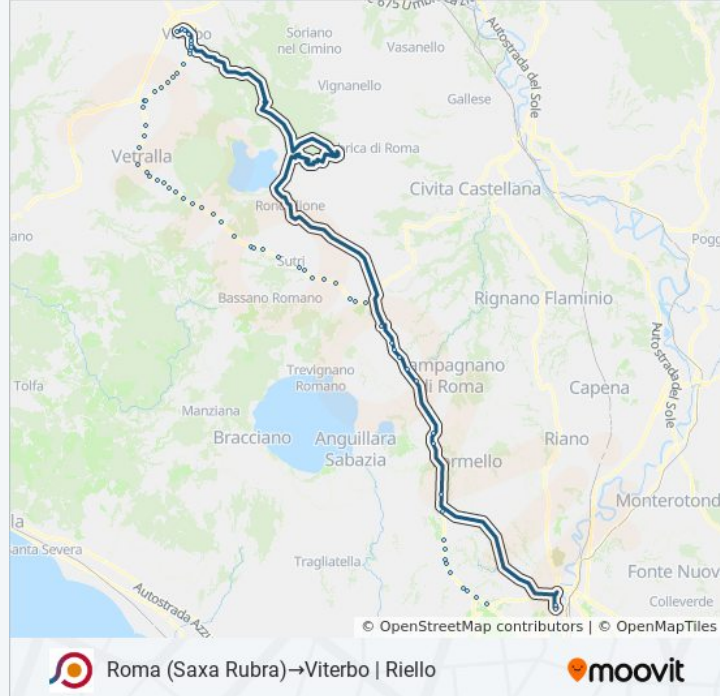

Vetralla | Via Cassia (Km 70)

Cassia Sud , Loc Pian S. Martino

Viterbo | Via Cassia Str. Cavalletta

Viterbo | Via Cassia Str. Ca' Aglio

Viterbo | Via Cassia Str. Masse S. Sisto

Viterbo | Via Cassia Str. Masse S. Sisto

Viterbo | Via Cassia Str. Paliano

Viterbo | Ponte Di Cetti

Viterbo | Via Cassia Str. Salemme

Viterbo | Via Cassia Str. Pian Tortora

Viterbo | Le Farine

Viterbo | Via Cassia Via Olmo

Viterbo | Via Cassia Via Ferroni