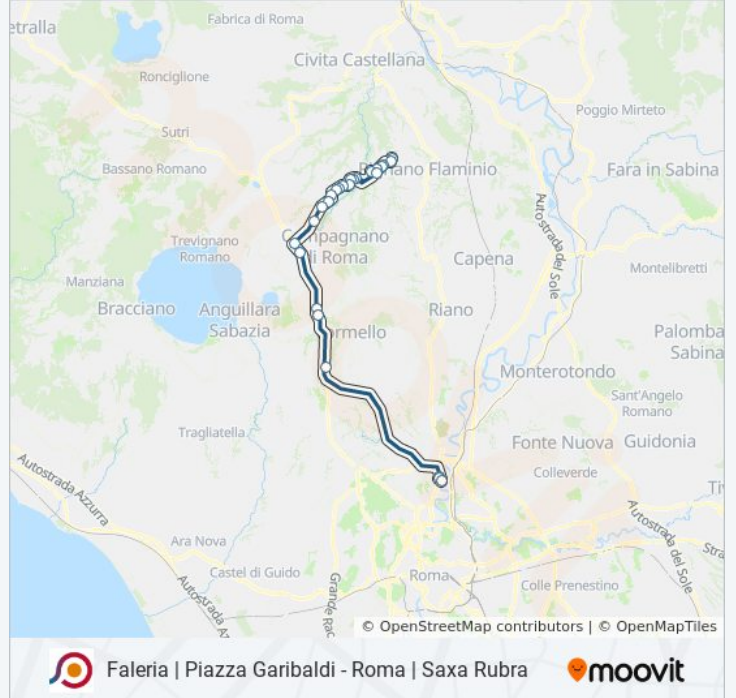

Faleria | Piazza Garibaldi - Roma | Saxa Rubra

[Scarica L'App](#)

La linea bus COTRAL Faleria | Piazza Garibaldi - Roma | Saxa Rubra ha una destinazione. Durante la settimana è operativa:

(1) Faleria | Piazza Garibaldi→Roma (Saxa Rubra): 16:25

Usa Moovit per trovare le fermate della linea bus COTRAL più vicine a te e scoprire quando passerà il prossimo mezzo della linea bus COTRAL

Direzione: Faleria | Piazza Garibaldi→Roma (Saxa Rubra)

26 fermate

Informazioni sulla linea bus COTRAL

Direzione: Faleria | Piazza Garibaldi→Roma (Saxa Rubra)

Fermate: 26

Durata del tragitto: 60 min

La linea in sintesi:

Campagnano | Via Cassia Via Sacrofanese

Campagnano | Via Cassia (Poggio Ellera)

Campagnano | Via Cassia Str. Campana

Formello | Via Cassia (Le Rughe)

Stazione Saxa Rubra

Quarto Peperino

Roma | Saxa Rubra

Orari, mappe e fermate della linea bus COTRAL disponibili in un PDF su moovitapp.com. Usa [App Moovit](#) per ottenere tempi di attesa reali, orari di tutte le altre linee o indicazioni passo-passo per muoverti con i mezzi pubblici a Roma e Lazio.