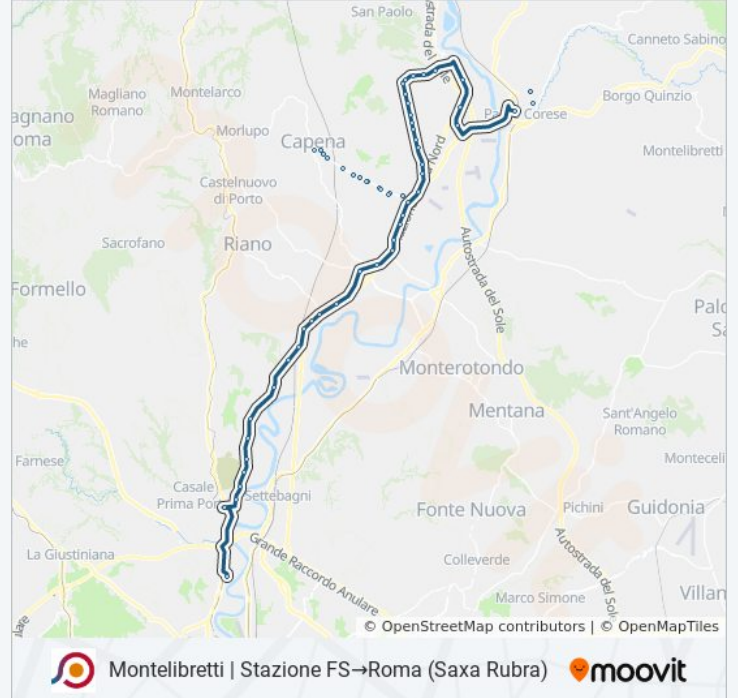

Informazioni sulla linea bus COTRAL

Direzione: Montelibretti | Stazione FS→Roma (Saxa Rubra)

Fermate: 63

Durata del tragitto: 79 min

La linea in sintesi:

Capena | Via Tiberina (Scavi Feronia)

Capena | Via Tiberina (Scorano)

Capena | Via Provinciale Via Pioppi

Capena | Via Provinciale (Scoranello)

Capena | Via Tiberina (S.Ta Marta)

Capena | Via Tiberina (Ponte Storto)

Capena | Girardi

Castelnuovo Di Porto | Girardi

Castelnuovo Porto | Via Tiberina (Km 13)

Castelnuovo Porto | Via Tiberina Via Montefiore

Riano | Via Tiberina (Km 11)

Riano | Via Tiberina 106

Riano | Via Tiberina Via Rianese

Riano | Via Tiberina (Colle Romano)

Riano | Via Tiberina (Procoio Vecchio)

Roma | Via Tiberina Via Pian Olmo

Roma | Via Tiberina (Procoio Nuovo)

Roma | Via Tiberina Via Grotta Oscura

Tiberina/Toffia

Roma | Via Tiberina Via Torretta Flaminia

Roma | Via Tiberina Via Ruggero Celano

Tiberina/Civ 150