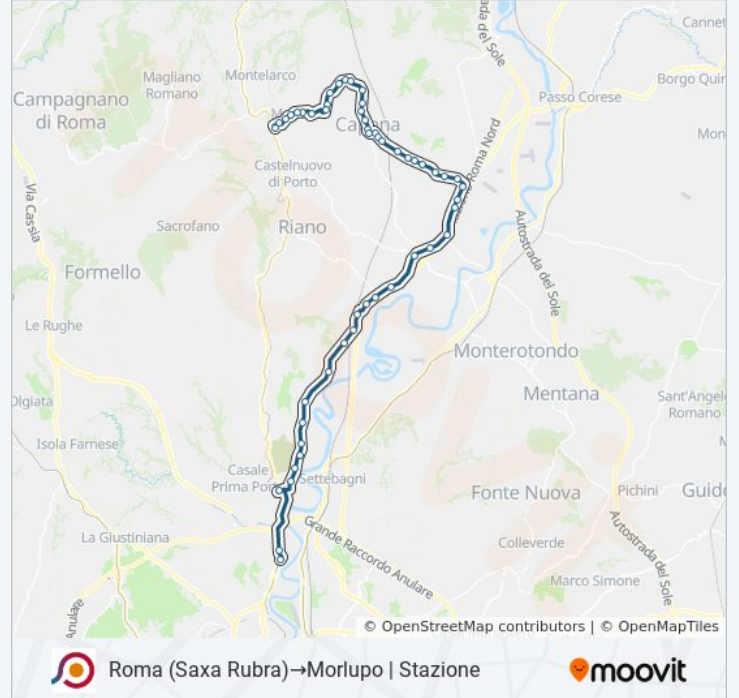

**Direzione: Roma (Saxa Rubra)→Morlupo | Stazione**

29 fermate

[VISUALIZZA GLI ORARI DELLA LINEA](#)

Roma | Saxa Rubra  
Flaminia/Staz. Saxa Rubra  
Piazza Saxa Rubra  
Tiberina/Davanzo  
Tiberina/Civ 150  
Roma | Via Tiberina Via Ruggero Celano  
Tiberina/Tenuta Piccirilli  
Roma | Via Tiberina Via Toffia  
Roma | Via Tiberina Via Grotta Oscura  
Roma | Via Tiberina (Procoio Nuovo)  
Roma | Via Tiberina Via Pian Olmo  
Riano | Via Tiberina (Procoio Vecchio)  
Riano | Via Tiberina (Colle Romano)  
Riano | Via Rianese (Monte Perazzo)  
Riano | Via Rianese Via Piana Perina  
Riano | Via Vigna Piano Via Valle Braccia  
Riano | Via Vigna Piano, 42  
Riano | Via Vigna Piano Via Bertini  
Riano | Via Giovanni XXIII (Comune)

### Informazioni sulla linea bus COTRAL

**Direzione:** Roma (Saxa Rubra)→Morlupo | Stazione

**Fermate:** 51

**Durata del tragitto:** 60 min

**La linea in sintesi:**

Castelnuovo Di Porto | Girardi

Capena | Via Tiberina (Ponte Storto)

Morlupo | Via Capena Via Monte Rigorio

Morlupo | Via Capena Via Sterpareti

Morlupo | Monte Rigorio

Morlupo | Valvacera

Morlupo | Santa Lucia

Morlupo | Via Battisti Via Cavavicoli

Morlupo | Via Cavavicoli Via Natta

Morlupo | Largo Monte Grugnanello

Morlupo | Via Roncacci Via Gramsci

Morlupo | Via S. Michele Via Buozzi

Morlupo | Via S. Michele Via Di Vittorio

Morlupo | Stazione

Orari, mappe e fermate della linea bus COTRAL disponibili in un PDF su [moovitapp.com](https://moovitapp.com). Usa [App Moovit](#) per ottenere tempi di attesa reali, orari di tutte le altre linee o indicazioni passo-passo per muoverti con i mezzi pubblici a Roma e Lazio.