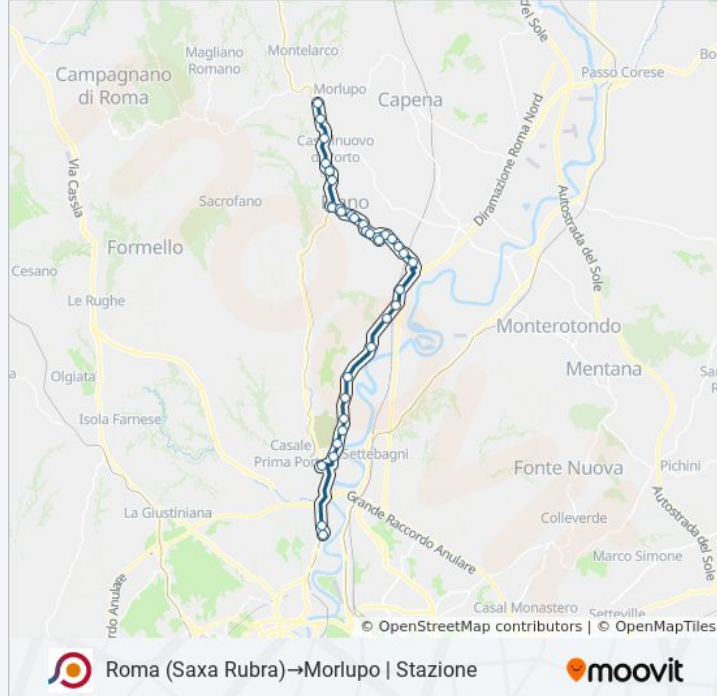

**Informazioni sulla linea bus COTRAL****Direzione:** Roma (Saxa Rubra)→Morlupo | Stazione**Fermate:** 29**Durata del tragitto:** 50 min**La linea in sintesi:**

Riano | Via Rianese Via Repubblica

Riano | Via Rianese Via Leopardi

Riano | Via Rianese Via Flaminia

Riano | Via Flaminia (Stazione)

Castelnuovo Porto | Monte Cardeto

Castelnuovo Porto | Via Flaminia Via Olivi

Castelnuovo Porto | Via Flaminia Via Monte D'Arca

Castelnuovo Porto | Stazione

Morlupo | Via Flaminia (Valle La Posta)

Morlupo | Stazione

### Direzione: Roma (Saxa Rubra)→Morlupo | Stazione

51 fermate

[VISUALIZZA GLI ORARI DELLA LINEA](#)

Roma | Saxa Rubra

Flaminia/Staz. Saxa Rubra

Piazza Saxa Rubra

Tiberina/Davanzo

Tiberina/Civ 150