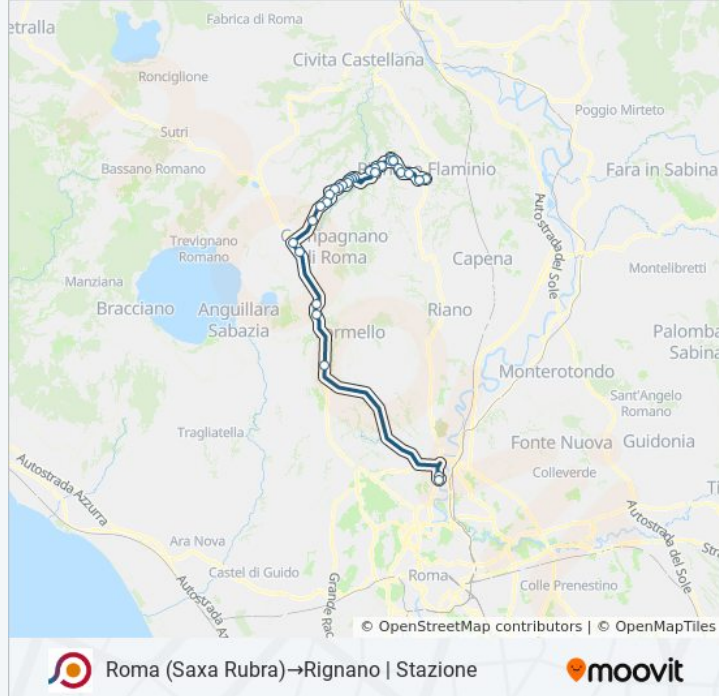

Roma (Saxa Rubra)→Rignano | Stazione

[Scarica L'App](#)

La linea bus COTRAL (Roma (Saxa Rubra)→Rignano | Stazione) ha 2 percorsi. Durante la settimana è operativa: (1) Roma (Saxa Rubra)→Rignano | Stazione: 17:50(2) Roma (Saxa Rubra)→Rignano | Stazione: 17:25 - 18:00 Usa Moovit per trovare le fermate della linea bus COTRAL più vicine a te e scoprire quando passerà il prossimo mezzo della linea bus COTRAL

Informazioni sulla linea bus COTRAL

Direzione: Roma (Saxa Rubra)→Rignano | Stazione

Fermate: 31

Durata del tragitto: 70 min

La linea in sintesi:

Calcata | Borgo Vecchio

Calcata | Via Circonvallazione Via Mandolina

Calcata | Via Mameli

Calcata | Via Ferrauti

Faleria | Banditaccia

Faleria | Via Calcata Via De Gasperi

Faleria | Piazza Garibaldi

Faleria | Via Roma

Faleria | Sandali

Faleria | Via Falisca Via Casalaccio

Faleria | Via Falisca (Km 7)

Rignano | Via Falisca (Iis)

Rignano | Stazione

Orari, mappe e fermate della linea bus COTRAL disponibili in un PDF su moovitapp.com. Usa [App Moovit](https://moovitapp.com) per ottenere tempi di attesa reali, orari di tutte le altre linee o indicazioni passo-passo per muoverti con i mezzi pubblici a Roma e Lazio.