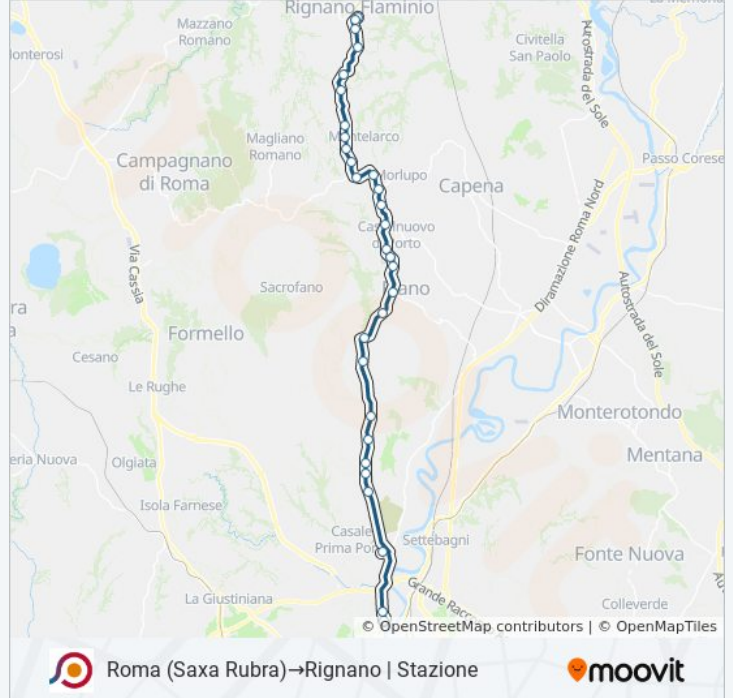

Roma (Saxa Rubra)→Rignano | Stazione

[Scarica L'App](#)

La linea bus COTRAL (Roma (Saxa Rubra)→Rignano | Stazione) ha 2 percorsi. Durante la settimana è operativa: (1) Roma (Saxa Rubra)→Rignano | Stazione: 17:50(2) Roma (Saxa Rubra)→Rignano | Stazione: 17:25 - 18:00 Usa Moovit per trovare le fermate della linea bus COTRAL più vicine a te e scoprire quando passerà il prossimo mezzo della linea bus COTRAL

Castelnuovo Porto | Via Flaminia Via Olivi

Castelnuovo Porto | Via Flaminia Via Monte D'Arca

Castelnuovo Porto | Stazione

Morlupo | Via Flaminia (Valle La Posta)

Morlupo | Stazione

Morlupo | Via Flaminia Via Grotte

Morlupo | Via Flaminia (Trullo)

Orari della linea bus COTRAL

Orari di partenza verso Roma (Saxa Rubra)→Rignano | Stazione:

lunedì	Non in Servizio
martedì	Non in Servizio
mercoledì	Non in Servizio
giovedì	17:50
venerdì	17:50
sabato	17:50
domenica	Non in Servizio

Informazioni sulla linea bus COTRAL**Direzione:** Roma (Saxa Rubra)→Rignano | Stazione**Fermate:** 28**Durata del tragitto:** 45 min**La linea in sintesi:**

- Rignano | Via Flaminia (Valle Spadona)
- Rignano | Via Flaminia (Montelarco)
- Rignano | Via Flaminia (Morolo)
- Rignano | Via Flaminia (Monte Cerasa)
- Rignano | Via Flaminia Via Colonnelle
- Rignano | Via Flaminia Via Vallelunga
- Rignano | Via Flaminia Via Alfieri
- Rignano | Via Flaminia Via Fazio
- Rignano | Stazione