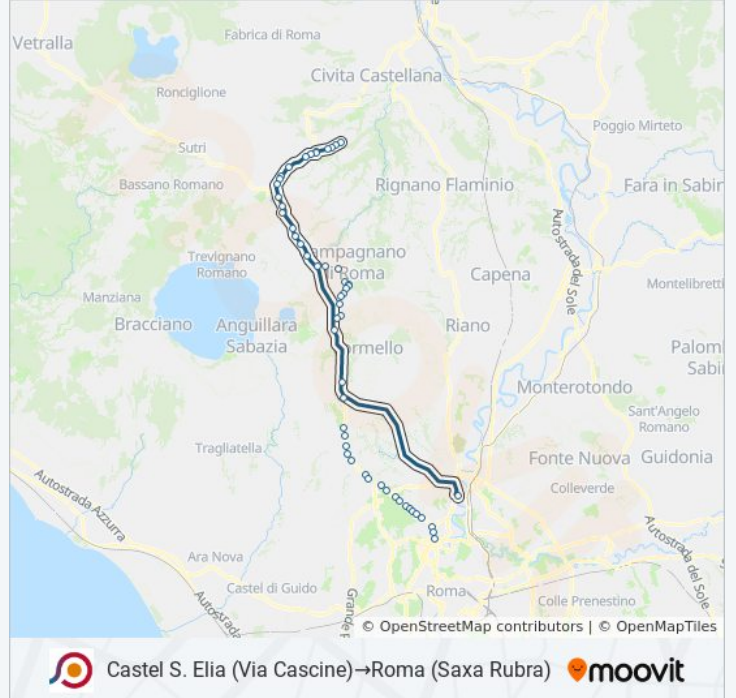

Castel S. Elia (Via Cascine)→Roma (Saxa Rubra)

[Scarica L'App](#)

La linea bus COTRAL Castel S. Elia (Via Cascine)→Roma (Saxa Rubra) ha una destinazione. Durante la settimana è operativa:

(1) Castel S. Elia (Via Cascine)→Roma (Saxa Rubra): 14:45 - 20:15

Usa Moovit per trovare le fermate della linea bus COTRAL più vicine a te e scoprire quando passerà il prossimo mezzo della linea bus COTRAL

Direzione: Castel S. Elia (Via Cascine)→Roma (Saxa Rubra)

45 fermate

Cassia/Formellese

Cassia/Bragaglia

Cassia/Isola Farnese

Cassia/Ex Dazio

Stazione La Storta (FI3)

Cassia/R. Moretti

Cassia/Labranca

Cassia/Giustiniana

Cassia/Monte Peloso

Stazione Saxa Rubra

Quarto Peperino

Roma | Saxa Rubra

Orari, mappe e fermate della linea bus COTRAL disponibili in un PDF su moovitapp.com. Usa [App Moovit](https://moovitapp.com) per ottenere tempi di attesa reali, orari di tutte le altre linee o indicazioni passo-passo per muoverti con i mezzi pubblici a Roma e Lazio.