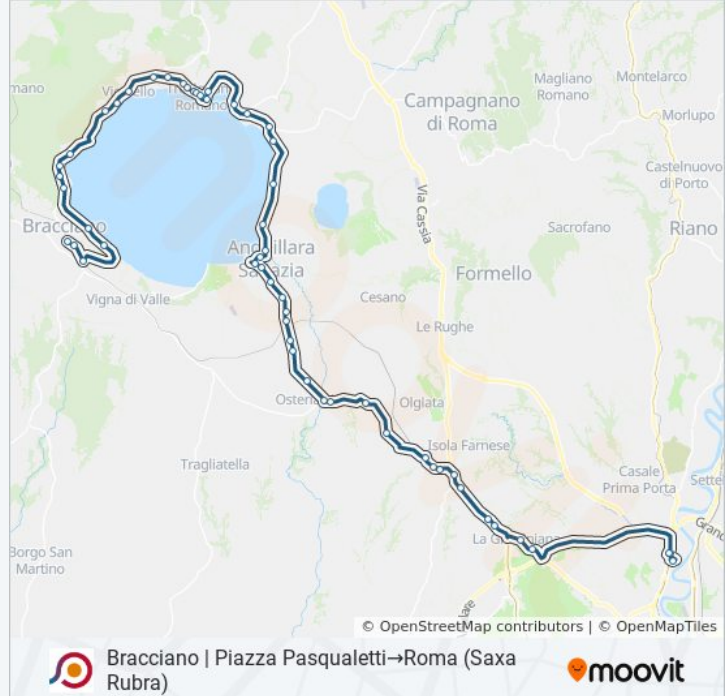

Anguillarese/V.Lo Anguillarese

Braccianense/S. Maria Di Galeria

Braccianense/Perino

Braccianense/Acquasona

Braccianense/Paravia

Braccianense/Staz.Ne Olgiate (FI3)

Braccianense/Ferrari

Braccianense/Cerquetta

Cassia/Ex Dazio

Stazione La Storta (FI3)

Cassia/R. Moretti

Cassia/Labranca

Cassia/Giustiniana

Cassia/Monte Peloso

Stazione Saxa Rubra

Quarto Peperino